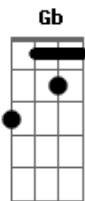

© ukulele-chords.com