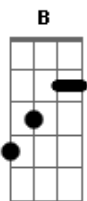

Zé Felipe - Pra Não Perder os Contatos (Part.Zé Ricardo e Thiago)

Tom: B

B
Pensa num trem
Gb
esquisito que eu to sentindo
Dbm
Aqueles pernãõ ta mexendo comigo
E
E tem hora que eu acho que vai piorar
B
Eu tava tendo sair do mundo da lua
Gb **Dbm**
Mais a desgramada mudou pra mim rua
E
Eu não sei se é sorte ou se é, azar
Dbm
Eu que era descolado
E
Vivia largado no meio das prima
B
Metia um mistério
Gb
To estranho, to ficando sério
B **Gb**
Agora eu passo três horas na frente do espelho
Dbm
Anda arrumado é o dia inteiro
E
Só pra tentar te impressionar
B **Gb**
No celular a patrícia virou o Romário

Dbm
A Renatinha virou o Oswaldo
E
Pra eu não perder os contatos se nós terminar
B Gb Dbm E
Zé Felipe (part.)
Dbm
Eu que era descolado
E
Vivia largado no meio das prima
B
Metia um mistério
Gb
To estranho, to ficando sério
B **Gb**
Agora eu passo três horas na frente do espelho
Dbm
Anda arrumado é o dia inteiro
E
Só pra tentar te impressionar
B **Gb**
No celular a patrícia virou o Romário
Dbm
A Renatinha virou o Oswaldo
E
Pra eu não perder os contatos se nós termina
(Repete 2x)

Acordes