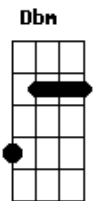

© ukulele-chords.com