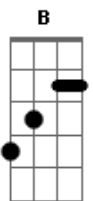

Zé Felipe - Pra Não Perder os Contatos (Part.Zé Ricardo e Thiago)

Tom: B

B
Pensa num trem
esquisito que eu to sentindo **Gb**
Aqueles pernãõ ta mexendo comigo **Dbm**
E tem hora que eu acho que vai piorar **E**
B
Eu tava tendo sair do mundo da lua
Gb **Dbm**
Mais a desgramada mudou pra mim rua
Eu não sei se é sorte ou se é, azar **E**
Dbm
Eu que era descolado
E
Vivia largado no meio das prima
B
Metia um mistério
To estranho, to ficando sério **Gb**
B **Gb**
Agora eu passo três horas na frente do espelho
Dbm
Anda arrumado é o dia inteiro
E
Só pra tentar te impressionar
B **Gb**
No celular a patrícia virou o Romário

Dbm
A Renatinha virou o Oswaldo
E
Pra eu não perder os contatos se nós terminar
B Gb Dbm E
Zé Felipe (part.)
Dbm
Eu que era descolado
E
Vivia largado no meio das prima
B
Metia um mistério
Gb
To estranho, to ficando sério
B **Gb**
Agora eu passo três horas na frente do espelho
Dbm
Anda arrumado é o dia inteiro
E
Só pra tentar te impressionar
B **Gb**
No celular a patrícia virou o Romário
Dbm
A Renatinha virou o Oswaldo
E
Pra eu não perder os contatos se nós termina
(Repete 2x)

Acordes

© ukulele-chords.com