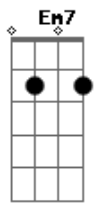

# Zé Felipe - Olha Ela

Tom: D

**Em7** **A**  
E olha ela hein

**Bm** **A**  
Nem aí pro mundo só quer dançar **A**  
**Bm**  
jeito safadinho charme de donzela

**Em7** **A** **Bm** **A**  
E olha ela uoo, **E** olha ela

**Bm** **A**  
Na pista é quente como dose pura de wisque **A**  
**Bm**  
a mão gela perto dela mais que gelo e frio

**Em7** **A** **Bm** **A**  
E olha ela uoo, **E** olha ela

**Em7** **Bm**  
e eu topava ser seu canudinho pra beijar sua boca **Bm**  
se eu fosse a roupa não ia dizer qual era a peça **Em7**  
faço uma selfie já sabendo que estoura a festa **A**

**Em7** **A**  
E olha ela, sabe que é massa

**Bm**  
que comanda a balada rainha a cinderela

**Em7** **A**  
E olha ela, toda topizinha

**Bm**  
princesinha nada embaça a vibe dela