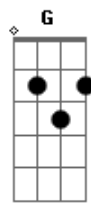

© ukulele-chords.com