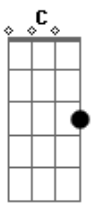

E agora vejo que isso tudo foi em vão

Dm
Então agora não me toca,
F
Não quero saber de beijos, não me toca
C
Não quero saber de abraços, não me toca
G
Não quero saber do seu amor
Dm
Então agora não me toca,
F
Não quero saber se faz bem, não me toca
C
Não quero saber se faz mal, não me toca
G Dm
Eu vou te dar meu coração
F
Deixa, agora deixa ir
C
Vai embora, vai em paz
G
Eu não tô nem ai não
Dm F
Agora pode, agora pode, agora pode ir
C G
Vai em paz, vai em paz
Dm
Então agora não me toca,
F
Não quero saber de beijos, não me toca
C
Não quero saber de abraços, não me toca
G
Não quero saber do seu amor [2x]
Dm F
O amor que eu te dei agora vejo
C G
Que foi em vão, tudo foi em vão
Dm F
Não quero saber se me faz bem
C
Não quero saber se me faz mal
G Dm
Não quero saber do seu amor
F
Deixa, agora deixa, agora deixa ir
C G
Não quero saber do seu amor

Acordes

© ukulele-chords.com