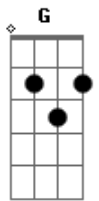

Zé Felipe - Muleke Top Zica

Tom: D

Intro: D A Bm G

D A
Vo te fala você vai entende
Bm G
Que daqui a pouco vai se com você
D A
Vai vicia em mim tipo Nutella
Bm G
Então espera, espera, espera
D A
Vo te fala você vai entende
Bm G
Que daqui a pouco vai se com você
D A
Vai vicia em mim tipo Nutella
Bm G A
Então espera, espera, espera, cheguei

2x

D G

Acordes

© ukulele-chords.com

© ukulele-chords.com

© ukulele-chords.com

© ukulele-chords.com

So Muleke top zica
D
Parente do Talismã
A
Onde eu chego as gata treme
D
Doidinhas querendo pam
D A
Pam pam Pam
D
Paran Pan Pan
A
Paran Pan Pan
D
Paran Pam pam pam
A
Pam paran pan pam
D
Paran Pam pam pam
A
Paran Pam pam