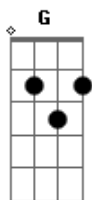

Zé Felipe - Muleke Top Zica

Tom: D

Intro: D A Bm G

D A
Vo te fala você vai entende
Bm G
Que daqui a pouco vai se com você
D A
Vai vicia em mim tipo Nutella
Bm G
Então espera, espera, espera
D A
Vo te fala você vai entende
Bm G
Que daqui a pouco vai se com você
D A
Vai vicia em mim tipo Nutella
Bm G A
Então espera, espera, espera, cheguei

2x

D G

Acordes

© ukulele-chords.com

© ukulele-chords.com

© ukulele-chords.com

© ukulele-chords.com

So Muleke top zica
D
Parente do Talismã
A
Onde eu chego as gata treme
D
Doidinhas querendo pam
D A
Pam pam Pam
D
Paran Pan Pan
A
Paran Pan Pan
D
Paran Pam pam pam
A
Pam paran pan pam
D
Paran Pam pam pam
A
Paran Pam pam