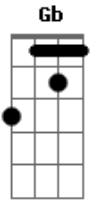

© ukulele-chords.com