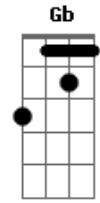

© ukulele-chords.com