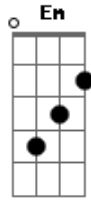

© ukulele-chords.com