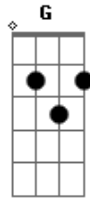

© ukulele-chords.com