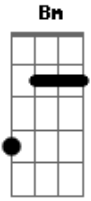

© ukulele-chords.com