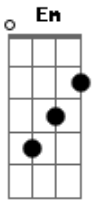

© ukulele-chords.com