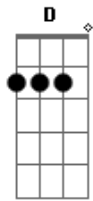

Zé Felipe - Modo Avião

Tom: **D**
Intro: **D Bm A Em G D**

Bm
Existe vida mais barata
Mas só que essa não presta não
Vi que curtiu a minha foto
E te bateu a depressão

Quando eu te **G** liguei, você disse **A** não
Agora é tarde, meu bem **G**
Gb

Eu tô no modo avião

Bm **Em**
Tô ocupado aqui no bar
Bm
Não vai dar
Você vai ter que me **Em** esperar
A
Calma lá
Aumenta o som, pode estralar
Gb
Calma, meu bem
Em **Bm**
Que hoje eu não tô pra ninguém

Acordes