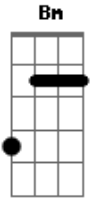

© ukulele-chords.com