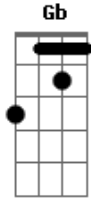

© ukulele-chords.com