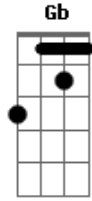

© ukulele-chords.com