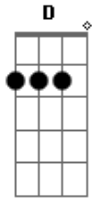

Zé Felipe - Modo Avião

Tom: **D**
Intro: **D Bm A Em G D**

Bm
Existe vida mais barata
Mas só que essa não presta não
Vi que curtiu a minha foto
E te bateu a depressão

Quando eu te **G** liguei, você disse não **A**
Agora é tarde, meu bem **G**
Gb

Eu tô no modo avião

Bm **Em**
Tô ocupado aqui no bar
Bm
Não vai dar
Você vai ter que me esperar **Em**
A
Calma lá
Aumenta o som, pode estralar
Gb
Calma, meu bem
Em **Bm**
Que hoje eu não tô pra ninguém

Acordes