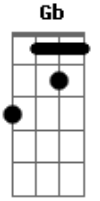

© ukulele-chords.com