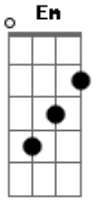

© ukulele-chords.com