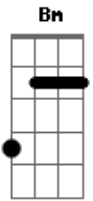

© ukulele-chords.com

© ukulele-chords.com