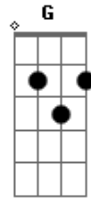

© ukulele-chords.com