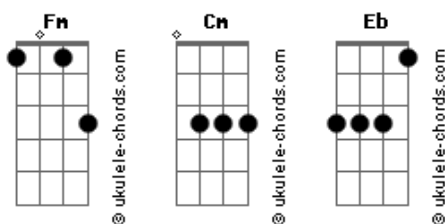

Zé Felipe - Minha Ex

tom: Fm Coloca o capacete que lá vem
pedrada

[Primeira Parte]

Fm Cm
Tentei ligar, mas eu tô bloqueado
Eb Fm
Um pouco chapado e pensando nela
Fm Cm
Minha intenção era fazer um estrago
Eb Fm
Mas pra todo o lado eu olho e vejo ela

Peguei o cavalo
Um litro de Dreher do lado Cm
Eb
Fui fumando meu cigarro
Fm
Eta homem apaixonado

Quando eu cheguei Cm
Já saquei o movimento
O pau quebrando lá dentro
Eb Fm
Agora tá explicado

[Refrão]

Cm
Minha ex virou puta
Eb
Só não viro cliente
Fm
Que eu não gosto de disputa
Cm
Minha ex virou puta
Eb
Só não viro cliente
Fm
Que eu não gosto de disputa, ui

[Solo] Cm Fm Cm Fm
Cm Fm

Agora, a capa da gaita
Puxa o solo
Hum, eita forrozão, ai
Como que eu chamo, capa? (Zé Felipe)

[Primeira Parte]

Fm Cm
Tentei ligar, mas eu tô bloqueado
Eb Fm

Acordes

Um pouco chapado e pensando nela
Fm Cm
Minha intenção era fazer um estrago
Eb Fm
Mas pra todo o lado eu olho e vejo ela