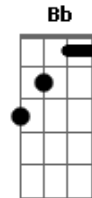

© ukulele-chords.com