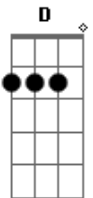

Zé Felipe - Medalha de Prata (part. Maiara e Maraisa)

Tom: G
Intro: D

[Primeira Parte]

Tá mandando foto de vocês pra mim
E jurando que tá feliz
Mas tem algo de errado na felicidade de vocês dois

[Segunda Parte]

[Segunda Parte:]

Mas tem algo de errado
Na felicidade de vocês dois

[Pré-refrão]

Tá querendo chamar atenção
Isso não é uma competição
Mas se fosse me desculpe, mas ele seria

[Refrão]

Medalha de prata
Um amorzin sem graça
Ele tenta, mas alguma coisa falta

E sou eu, falta eu

E sou eu, falta eu

Ele tenta mais alguma coisa falta

Que sou eu, falta eu

(Gm Bb F C Gm Bb F)

Acordes

© ukulele-chords.com

© ukulele-chords.com