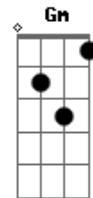

© ukulele-chords.com