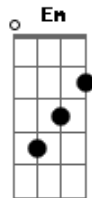

© ukulele-chords.com