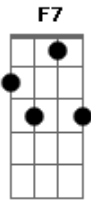

© ukulele-chords.com