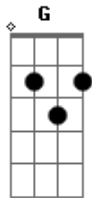

Zé Felipe & Miguel - Breu (part. Hugo Henrique)

tom: A

D
Eu boto fé que o meu coração
A
Já não duvida
Bm
Depois que ele te conheceu
G A
Zerou a vida

[Pré-Refrão]

D A
E a certeza desse amor chegou quando
Bm G
Eu percebi

Acordes

© ukulele-chords.com

© ukulele-chords.com

© ukulele-chords.com

© ukulele-chords.com

D
Que até beijando sua boca de olhos
A G
Fechados, dá vontade de sorrir

[Refrão]

D A
Se cada vez que eu pensasse em você
Bm
Sumisse um pedacinho do Sol
G A
O mundo seria um breu
D A
Se cada vez que eu pensasse em você
Bm
Sumisse um pedacinho de mim
G A
Opa, cadê eu?