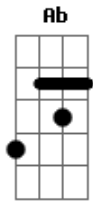

© ukulele-chords.com