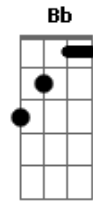

© ukulele-chords.com