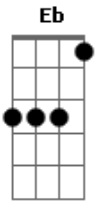

© ukulele-chords.com