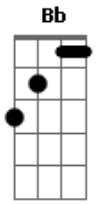

© ukulele-chords.com