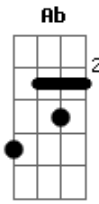

© ukulele-chords.com