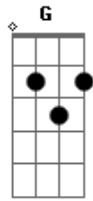

© ukulele-chords.com

© ukulele-chords.com