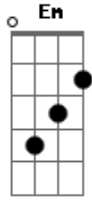

© ukulele-chords.com