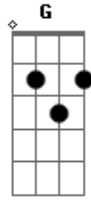

© ukulele-chords.com