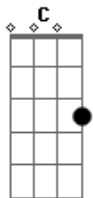

Zé Edson - Eita Porra

tom:

C

C

G

C
Encontrei minha ex curtindo com outro na mesa de um bar
C7 F G C
Ela me deu um sorriso com jeitinho safado pra me provocar
G C
Eu fiquei muito triste, quase parou o meu coração
C7 F G C
Ela me deu um tchauzinho, e com um cara, entrou num carrão
C7 F G C
Ela me deu um tchauzinho, e com um cara, entrou num carrão

G

Eita porra

C

Eu já pilotei aquele avião

C7

F

Enquanto ela tá arrojando

G

C

Tô aqui sofrendo com um copo na mão

G

Acordes

© ukulele-chords.com