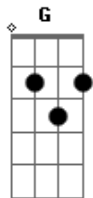

Zé Edson - Eita Porra

tom:

C

C

G

C
 Encontrei minha ex curtindo com outro na mesa de um bar
 C7 F G C
 Ela me deu um sorriso com jeitinho safado pra me provocar
 G C
 Eu fiquei muito triste, quase parou o meu coração
 C7 F G C
 Ela me deu um tchauzinho, e com um cara, entrou num carrão
 C7 F G C
 Ela me deu um tchauzinho, e com um cara, entrou num carrão

G

Eita porra

C

Eu já pilotei aquele avião

C7

F

Enquanto ela tá arrojando

G

C

Tô aqui sofrendo com um copo na mão

G

Acordes

© ukulele-chords.com

© ukulele-chords.com

© ukulele-chords.com

© ukulele-chords.com

Eita porra

C

Eu sei o jeitinho que ela gosta

C7

F

Enquanto ela vira os olhinhos

G

C