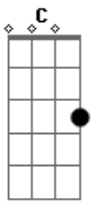

Zé Edson - Até o Amor Chegar

Tom: C

(forma dos acordes no tom de D)

Afinação: D G C F A D D

Um amor se vai

A

Logo um outro vem

A7

Por isso espere até o amor chegar

A

E tudo fica lindo pra você

A7

D

Acordes

© ukulele-chords.com

© ukulele-chords.com