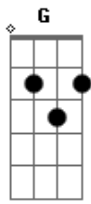

Zé Edson - Até o Amor Chegar

Tom: C

(forma dos acordes no tom de D)

Afinação: D G C F A D D

Um amor se vai

A

Logo um outro vem

A7

Por isso espere até o amor chegar

A

E tudo fica lindo pra você

A7

D

Acordes

© ukulele-chords.com

© ukulele-chords.com