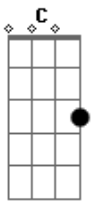

Zé Edson - Até o Amor Chegar

Tom: C

(forma dos acordes no tom de D)

Afinação: D G C F A D D

Um amor se vai
Logo um outro vem
Quem chorou demais
Um dia ri também
Se você não tem
Um amor pra sonhar
Espere, logo vem

Basta acreditar
A chuva vai passar
E o sol vai brilhar
Tristeza vai durar
Até o amor chegar
E se a vida te fizer chorar
O sofrimento te faz aprender
Por isso espere até o amor chegar
E tudo fica lindo pra você

Acordes

© ukulele-chords.com