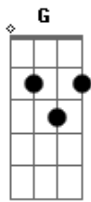

Zé Edson - Até o Amor Chegar

Tom: C

(forma dos acordes no tom de D)

Afinação: D G C F A D D

Um amor se vai
Logo um outro vem
Quem chorou demais
Um dia ri também
Se você não tem
Um amor pra sonhar
Espere, logo vem

Basta acreditar
A chuva vai passar
E o sol vai brilhar
Tristeza vai durar
Até o amor chegar
E se a vida te fizer chorar
O sofrimento te faz aprender
Por isso espere até o amor chegar
E tudo fica lindo pra você

Acordes

© ukulele-chords.com

© ukulele-chords.com

© ukulele-chords.com

© ukulele-chords.com

© ukulele-chords.com

© ukulele-chords.com

© ukulele-chords.com