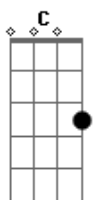

Zé e Leandro - Chave do Bar

tom:

C

Do jeito que esse cara me atendeu

Am

Parece que nunca sofreu

F

Foi apagando luz, juntando mesa e chutando eu

G

Eu sei que o boteco é seu

Am

Mas a saudade é minha

F

Deu nem tempo de dar uma tonteadinha moço

G **Am**

É o meu sofrimento que enche seu bolso

G

Deixa comigo a chave do bar ou me tranca aqui dentro

Am

Larga mão disso, eu bebo e cê ganha e ninguém sai perdendo

F

Quando a saudade dela me largar

G

Aí tá na sua hora de fechar

Am

Parece que cê nunca teve bar AAA

F **G**

Deixa comigo a chave do bar ou me tranca aqui dentro

C **G** **Am**

Larga mão disso, eu bebo e cê ganha e ninguém sai perdendo

F

Quando a saudade dela me largar

G

Aí tá na sua hora de fechar

Am

Parece que cê nunca teve bar

Acordes

© ukulele-chords.com