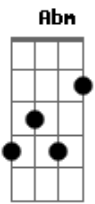

© ukulele-chords.com