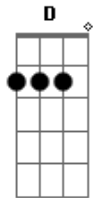

Zé do Rancho & Zé do Pinho - Meu Sítio, Meu Paraíso

Tom: **D**
Intro: **A7 G D A7 D**

D
Quando mais o tempo passa, mais aumenta a vontade
A7
De deixar esta cidade e voltar pro interior

No lugar de fumaceira, desta vida agitada
D
Vou andar pela invernada e sentir cheiro de flor

E
A7
É isso que vou fazer, não estou mais indeciso
G A7
Volto a viver no mato, meu sítio, meu paraíso

(**A7 A7 G G D A7 D**)

D
De manhã quando levanto, não me levanto sozinho
A7
Pois escuto os passarinhos, alegrando a madrugada

Feliz vou lá pro curral, recolho as vacas leiteiras
D
Eu adoro a barulheira do mugir da bezerrada

E
A7
É isso que vou fazer, não estou mais indeciso
G A7

Volto a viver no mato, meu sítio, meu paraíso

D
Quando é de tardezinha, pego a tralha de pescar
A7
Com a matula no embornal, eu vou lá pro ribeirão

Jogo farelo no poço, a peixarada se assanha
D
E eu que conheço a manha pego peixe de montão

E
A7
É isso que vou fazer, não estou mais indeciso
D G A7
Volto a viver no mato, meu sítio, meu paraíso
(**A7 A7 G G D A7 D**)

D
Aos domingos lá no sítio é daqui bem diferente
A7
A gente passa contente, rodeado de amigos

Pescando e jogando malha, oh! quanta felicidade
D
É por isso que a saudade até hoje está comigo

E
A7
É isso que vou fazer, não estou mais indeciso
D G A7
Volto a viver no mato, meu sítio, meu paraíso

Acordes