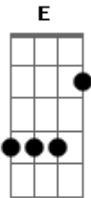

© ukulele-chords.com