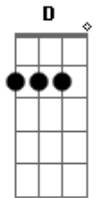

Zé do Rancho & Zé do Pinho - Meu Sítio, Meu Paraíso

Tom: **D**
Intro: **A7 G D A7 D**

D
Quando mais o tempo passa, mais aumenta a vontade
A7
De deixar esta cidade e voltar pro interior

No lugar de fumaceira, desta vida agitada
D
Vou andar pela invernada e sentir cheiro de flor

E
A7
É isso que vou fazer, não estou mais indeciso
G A7
Volto a viver no mato, meu sítio, meu paraíso

(**A7 A7 G G D A7 D**)

D
De manhã quando levanto, não me levanto sozinho
A7
Pois escuto os passarinhos, alegrando a madrugada

Feliz vou lá pro curral, recolho as vacas leiteiras
D
Eu adoro a barulheira do mugir da bezerrada

E
A7
É isso que vou fazer, não estou mais indeciso
G A7

Volto a viver no mato, meu sítio, meu paraíso

D
Quando é de tardezinha, pego a tralha de pescar
A7
Com a matula no embornal, eu vou lá pro ribeirão

Jogo farelo no poço, a peixarada se assanha
D
E eu que conheço a manha pego peixe de montão

E
A7
É isso que vou fazer, não estou mais indeciso
D G A7
Volto a viver no mato, meu sítio, meu paraíso
(**A7 A7 G G D A7 D**)

D
Aos domingos lá no sítio é daqui bem diferente
A7
A gente passa contente, rodeado de amigos

Pescando e jogando malha, oh! quanta felicidade
D
É por isso que a saudade até hoje está comigo

E
A7
É isso que vou fazer, não estou mais indeciso
D G A7
Volto a viver no mato, meu sítio, meu paraíso

Acordes

© ukulele-chords.com