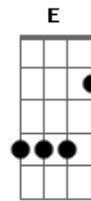

© ukulele-chords.com