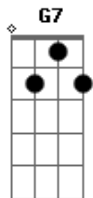

© ukulele-chords.com