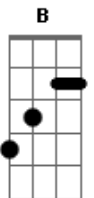

© ukulele-chords.com