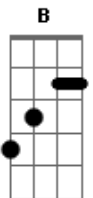

© ukulele-chords.com