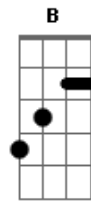

© ukulele-chords.com