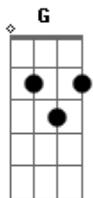

Zé do Rancho & Zé do Pinho - De Longe Também Se Ama

tom:

Intro: **G** **D** **Db** **C** **G** **C** **G**
D **C** **D** **C** **G** **G7** **C**
G **D** **C** **Em** **Am** **G**

G
Por tudo que um dia fiz
A saudade se vingou
Em ti que amor encontrei
Em **Am**
Eu muito pensei e chorei de dor

D
Da nossa separação

Uma cicatriz ficou
C **D**
Se eu não te ver um dia
G
Minha alegria se acabou

B
Linda flor da minha vida
Em
Já de partida estou daqui
E
Deixando a todos os meus
Am
Pra nos braços teus outra vez sentir

C
Quem ama como eu amei
G
E tanto esperou pelo teu amor
D
Nunca mais esquece
G **G7**
Por que padece uma grande dor

C
Quem ama como eu amei
G
E tanto esperou pelo teu amor
D
Nunca mais esquece
G
Por que padece uma grande dor

(**C** **G** **D** **C** **D** **C** **G**)
(**C** **G** **D** **C** **Em** **Am** **G**)

B
Linda flor da minha vida
Em
Já de partida estou daqui
E
Deixando a todos os meus
Am
Pra nos braços teus outra vez sentir

C
Quem ama como eu amei
G
E tanto esperou pelo teu amor
D
Nunca mais esquece
G **G7**
Por que padece uma grande dor

C
Quem ama como eu amei
G
E tanto esperou pelo teu amor
D
Nunca mais esquece
G
Por que padece uma grande dor
(**C** **G** **D** **C** **Em** **Am** **G** **D** **G**)

Acordes

© ukulele-chords.com