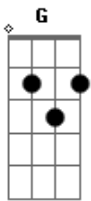

Zé do Rancho & Zé do Pinho - De Longe Também Se Ama

tom:

Intro: **G** **D** **Db** **C** **G** **C** **G**
D **C** **D** **C** **G** **G7** **C**
G **D** **C** **Em** **Am** **G**

G
Por tudo que um dia fiz
A saudade se vingou
Em ti que amor encontrei
Em **Am**
Eu muito pensei e chorei de dor

D
Da nossa separação
Uma cicatriz ficou
C **D**
Se eu não te ver um dia
G
Minha alegria se acabou

B
Linda flor da minha vida
Em
Já de partida estou daqui
E
Deixando a todos os meus
Am
Pra nos braços teus outra vez sentir

C
Quem ama como eu amei
G
E tanto esperou pelo teu amor
D
Nunca mais esquece
G **G7**
Por que padece uma grande dor

C
Quem ama como eu amei
G
E tanto esperou pelo teu amor
D
Nunca mais esquece
G
Por que padece uma grande dor
(C G D C D C G)
(C G D C Em Am G)

B
Linda flor da minha vida
Em
Já de partida estou daqui
E
Deixando a todos os meus
Am
Pra nos braços teus outra vez sentir

C
Quem ama como eu amei
G
E tanto esperou pelo teu amor
D
Nunca mais esquece
G **G7**
Por que padece uma grande dor

C
Quem ama como eu amei
G
E tanto esperou pelo teu amor
D
Nunca mais esquece
G
Por que padece uma grande dor
(C G D C Em Am G D G)

Acordes

© ukulele-chords.com