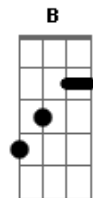

© ukulele-chords.com