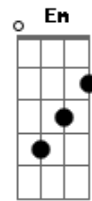

© ukulele-chords.com