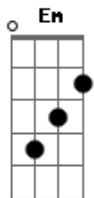

© ukulele-chords.com