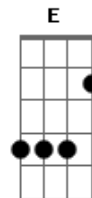

© ukulele-chords.com