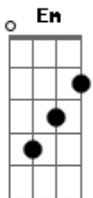

© ukulele-chords.com