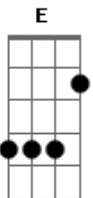

© ukulele-chords.com