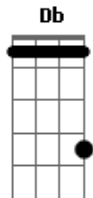

© ukulele-chords.com