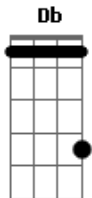

Zé do Rancho & Zé do Pinho - De Longe Também Se Ama

tom:

Intro: **G** **D** **Db** **C** **G** **C** **G**
D **C** **D** **C** **G** **G7** **C**
G **D** **C** **Em** **Am** **G**

G
 Por tudo que um dia fiz
 A saudade se vingou
 Em ti que amor encontrei
Em **Am**
 Eu muito pensei e chorei de dor

B
 Linda flor da minha vida
Em
 Já de partida estou daqui
E
 Deixando a todos os meus
Am
 Pra nos braços teus outra vez sentir

C
 Quem ama como eu amei
G
 E tanto esperou pelo teu amor
D
 Nunca mais esquece
G **G7**
 Por que padece uma grande dor

C
 Quem ama como eu amei
G
 E tanto esperou pelo teu amor
D
 Nunca mais esquece
G
 Por que padece uma grande dor
 (**C** **G** **D** **C** **Em** **Am** **G** **D** **G**)

Acordes

© ukulele-chords.com

© ukulele-chords.com