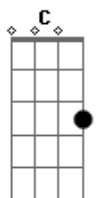

© ukulele-chords.com