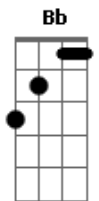

© ukulele-chords.com

É humana entendida
Bb
Que vive triste aborrecida
C F C F
Por te ver abandonada
F C F
Esta paixão recolhida
C F
Tem que ser bem terminada
C F
Quando arguém aqui passá
C F
Em certas horas amargada
Só assim que a cruz humana
Bb
Vai esquecer da semana
C F C F
E as tristes horas passada
F C F
E esta felicidade
C F
Termina a nossa jornada
C F
Um dia a morte vier
C F
Despeço da minha amada
Mas nunca esquecerei
Bb
A viola eu levarei
C F C F C
Pra derradeira morada