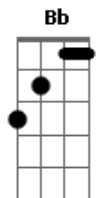

© ukulele-chords.com

É humana entendida
Bb
Que vive triste aborrecida
C F C F
Por te ver abandonada
F C F
Esta paixão recolhida
C F
Tem que ser bem terminada
C F
Quando arguém aqui passá
C F
Em certas horas amargada
Só assim que a cruz humana
Bb
Vai esquecer da semana
C F C F
E as tristes horas passada
F C F
E esta felicidade
C F
Termina a nossa jornada
C F
Um dia a morte vier
C F
Despeço da minha amada
Mas nunca esquecerei
Bb
A viola eu levarei
C F C F C
Pra derradeira morada