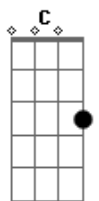

Zé do Porto e Beiramar - Cruz Humana

tom:

Intro: C F C F

F
(Aprendi a tocá viola
C
Só pra meu distraimento
F C
Mas saiu tudo ao contrário
F
Redobrou meu sentimento)

C F
Esta viola sentida
C F
Com as cordas enferrujada
C F
No formato de uma cruz
C F
No meu peito atravessada

Ela é minha defesa
Me disfarçando a tristeza Bb
C F C F
Nas noites enluarada

F C F
Esta cruz é diferente
C F
Destas outras fabricada
C F
E não é só de madeira
C F
Tem uma parte apaixonada

Acordes

© ukulele-chords.com