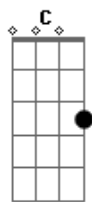

© ukulele-chords.com