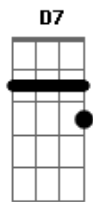

© ukulele-chords.com