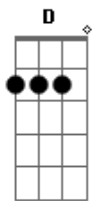

Zé Damas - Moleca

tom:

Intro: D A7 A7 D

D A7
Noite passada sonhei com a minha moleca
D
Sonhei que nós tava jogando peteca
G D
Ela batia na peteca e eu respondia
A7 D
E no chão a peteca não caía
G D
Ela batia na peteca e eu respondia
A7 D
E no chão a peteca não caía

D A7
Noite passada sonhei com a minha moleca
D
Sonhei que nós tava jogando peteca
G D
Ela batia na peteca e eu respondia
A7 D
E no chão a peteca não caía
G D
Ela batia na peteca e eu respondia
A7 D
E no chão a peteca não caía

Acordes

© ukulele-chords.com

© ukulele-chords.com

© ukulele-chords.com

E muitos beijos minha moleca ganhava

D A7
Noite passada sonhei com a minha moleca
D
Sonhei que nós tava jogando peteca
G D
Ela batia na peteca e eu respondia
A7 D
E no chão a peteca não caía
G D
Ela batia na peteca e eu respondia
A7 D
E no chão a peteca não caía