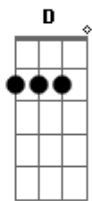

# Zé Damas - Moleca

tom:

Intro: D A7 A7 D

D A7  
Noite passada sonhei com a minha moleca  
D  
Sonhei que nós tava jogando peteca  
G D  
Ela batia na peteca e eu respondia  
A7 D  
E no chão a peteca não caía  
G D  
Ela batia na peteca e eu respondia  
A7 D  
E no chão a peteca não caía

D A7  
Noite passada sonhei com a minha moleca  
D  
Sonhei que nós tava jogando peteca  
G D  
Ela batia na peteca e eu respondia  
A7 D  
E no chão a peteca não caía  
G D  
Ela batia na peteca e eu respondia  
A7 D  
E no chão a peteca não caía

## Acordes

© ukulele-chords.com

© ukulele-chords.com

© ukulele-chords.com

E muitos beijos minha moleca ganhava

D A7  
Noite passada sonhei com a minha moleca  
D  
Sonhei que nós tava jogando peteca  
G D  
Ela batia na peteca e eu respondia  
A7 D  
E no chão a peteca não caía  
G D  
Ela batia na peteca e eu respondia  
A7 D  
E no chão a peteca não caía