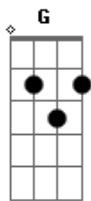

# Zé Damas - Moleca

tom:

Intro: D A7 A7 D

D A7  
Noite passada sonhei com a minha moleca  
D  
Sonhei que nós tava jogando peteca  
G D  
Ela batia na peteca e eu respondia  
A7 D  
E no chão a peteca não caía  
G D  
Ela batia na peteca e eu respondia  
A7 D  
E no chão a peteca não caía

D A7  
Noite passada sonhei com a minha moleca  
D  
Sonhei que nós tava jogando peteca  
G D  
Ela batia na peteca e eu respondia  
A7 D  
E no chão a peteca não caía  
G D  
Ela batia na peteca e eu respondia  
A7 D  
E no chão a peteca não caía

A7 D  
Falei pra ela: você não pode errar  
A7 D  
A cada erro seu um beijo vai ganhar  
G D  
E por capricho ela não mas acertava  
A7 D  
E muitos beijos minha moleca ganhava  
G D  
E por capricho ela não mas acertava  
A7 D

## Acordes

© ukulele-chords.com

© ukulele-chords.com

© ukulele-chords.com

E muitos beijos minha moleca ganhava

D A7  
Noite passada sonhei com a minha moleca  
D  
Sonhei que nós tava jogando peteca  
G D  
Ela batia na peteca e eu respondia  
A7 D  
E no chão a peteca não caía  
G D  
Ela batia na peteca e eu respondia  
A7 D  
E no chão a peteca não caía