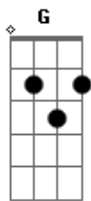

Zé Damas - Moleca

tom:

Intro: D A7 A7 D

D A7
Noite passada sonhei com a minha moleca
D
Sonhei que nós tava jogando peteca
G D
Ela batia na peteca e eu respondia
A7 D
E no chão a peteca não caía
G D
Ela batia na peteca e eu respondia
A7 D
E no chão a peteca não caía

D A7
Noite passada sonhei com a minha moleca
D
Sonhei que nós tava jogando peteca
G D
Ela batia na peteca e eu respondia
A7 D
E no chão a peteca não caía
G D
Ela batia na peteca e eu respondia
A7 D
E no chão a peteca não caía

A7 D
Falei pra ela: você não pode errar
A7 D
A cada erro seu um beijo vai ganhar
G D
E por capricho ela não mas acertava
A7 D
E muitos beijos minha moleca ganhava
G D
E por capricho ela não mas acertava
A7 D

Acordes

© ukulele-chords.com

© ukulele-chords.com

© ukulele-chords.com

E muitos beijos minha moleca ganhava

D A7
Noite passada sonhei com a minha moleca
D
Sonhei que nós tava jogando peteca
G D
Ela batia na peteca e eu respondia
A7 D
E no chão a peteca não caía
G D
Ela batia na peteca e eu respondia
A7 D
E no chão a peteca não caía