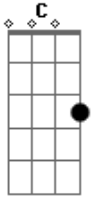

Zé Da Zilda - Saca Rolha

Tom: C

A7
Am Am7 Dm Dm7 E7 Dm7 A7 Am Dm
Se a polícia por isso me prender / Mas na última hora me soltar
Am Am7 Am E7 Am7 Am E7
As águas vão rolar / Garrafa cheia eu não quero ver sobrar
Am Am Am7 Am
Eu passo a mão no saca-saca-saca rolha / Ninguém me agarra
Am
eu passo a mão no saca-saca-saca rolha / e bebo até me afogar Ninguém me agarra

Acordes

© ukulele-chords.com