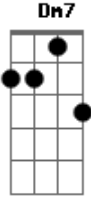

© ukulele-chords.com