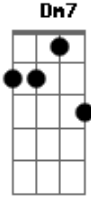

© ukulele-chords.com