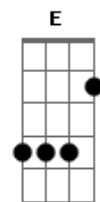

© ukulele-chords.com