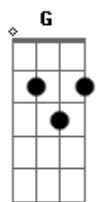

Ze Cledson - Yeshua+alfa e Omega + Ao Estrungir da Trombeta

tom:

Intro: Am Em F G Am
Am Em F G Am

Am Em
Yeshuuuu aa
F G Am
Yeshu uu aa

Am Em
Yeshuuuu aa
F G Am
Yeshu uu aa

Am Em F G Am
Vem saltando sobre os montes de Jerusalém
Am Em
Sou tua noiva apaixonada
F G Am
Te esperando para dançar

Am Em
Yeshuuuu aa
F G Am
Yeshu uu aa

Am Em
Yeshuuuu aa
F G Am
Yeshu uu aa

Am Em F G Am
Vem saltando sobre os montes de Jerusalém
Am Em
Sou tua noiva apaixonada
F G Am

Te esperando para dançar

D Em A G D
Ansioso espero a tua volta
E E A D
O grande dia em que tu virás
Em A G D
Então subiremos, contigo estaremos
E E A
Pra todo o sempre, aleluia

D A
Ó, ó, Alfa, Ômega
Bm Am D7
Cristo, filho
G A Gbm Bm
Ó vem, ó vem, ó vem
Em A D
Senhor Jesus

Quando a angelical trombeta neste mundo estrugir
F E
O meu nome ouvirei Jesus chamar
Am Dm Am
Pois eu creio na promessa, e que Deus a vai cumprir
F E Am Aadd9
Quando ouvir Jesus meu nome proclamar

Dm Am
Glória! Glória! Aleluia
F E
O meu nome ouvirei Jesus chamar
F G Am
Glória! Glória! Aleluia
F E Am E
Eu espero ouvir Jesus a me chamar

Acordes

© ukulele-chords.com

© ukulele-chords.com

© ukulele-chords.com