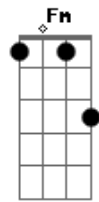

© ukulele-chords.com