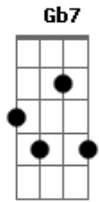

© ukulele-chords.com