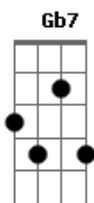

© ukulele-chords.com