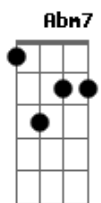

© ukulele-chords.com