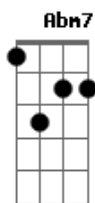

Zé Catimba - Doce de Amendoim

tom:

Intro: Gbm Abm7 Db7
Gbm Abm7 Db7

É a branca mais negra do mundo
Db7 Gbm

E no mundo bonito da negra

Adoro seu disco dourado
Em Gb7 Bm

Se me basta não me chega

Divina emoção de um gol
Ab Db7 Gbm

Quando o povão se levanta

Fm Em Gb7 Bm

Muito mais emocionante

Db7 Gbm
Minha preta minha branca

Abm7 Db7 Gbm
Além do mais é tão bonita tão ternura

É paixão que não tem cura
Abm7

E para em forma de paz
Db7 Dbm Gb7

E é pra mim moqueca apimentada
Bm Db7 Gbm

Cachaça e cervagem gelada
Abm7

Doce de amendoim
Db7 Dbm

E é pra mim
Gb7

Acordes

© ukulele-chords.com

© ukulele-chords.com

© ukulele-chords.com