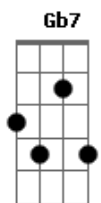

© ukulele-chords.com