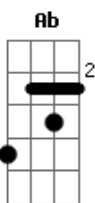

© ukulele-chords.com