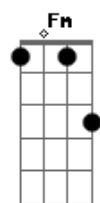

# Zé Catimba - Doce de Amendoim

tom:

Intro: Gbm Abm7 Db7  
Gbm Abm7 Db7

É a branca mais negra do mundo  
E no mundo bonito da negra

Adoro seu disco dourado  
Se me basta não me chega

Divina emoção de um gol  
Quando o povão se levanta  
Muito mais emocionante

© ukulele-chords.com

© ukulele-chords.com

Db7 Gbm  
Minha preta minha branca

Abm7 Db7 Gbm  
Além do mais é tão bonita tão ternura

É paixão que não tem cura  
E para em forma de paz

Bm Db7 Gbm  
E é pra mim moqueca apimentada