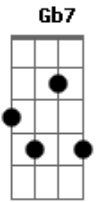

Zé Catimba - Doce de Amendoim

tom:

Intro: Gbm Abm7 Db7
Gbm Abm7 Db7

É a branca mais negra do mundo
Db7 Gbm
E no mundo bonito da negra

Adoro seu disco dourado
Em
Gb7 Bm
Se me basta não me chega

Divina emoção de um gol
Ab
Db7 Gbm
Quando o povão se levanta
Fm Em Gb7 Bm
Muito mais emocionante

Db7 Gbm
Minha preta minha branca

Abm7 Db7 Gbm
Além do mais é tão bonita tão ternura

É paixão que não tem cura
Abm7
Db7 Dbm Gb7
E para em forma de paz

Bm Db7 Gbm
E é pra mim moqueca apimentada

Cachaça e cervagem gelada
Abm7
Db7 Dbm
Doce de amendoim

Gb7
E é pra mim

Acordes

© ukulele-chords.com

© ukulele-chords.com

© ukulele-chords.com

© ukulele-chords.com

© ukulele-chords.com

© ukulele-chords.com