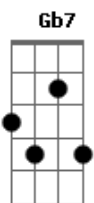

© ukulele-chords.com