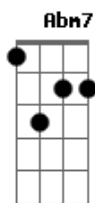

© ukulele-chords.com

© ukulele-chords.com