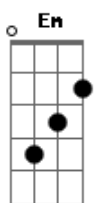

© ukulele-chords.com