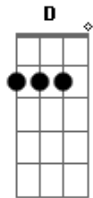

Zé Carreiro e Carreirinho - Roceiro

tom:

D

D G D
O caboclo sertanejo
A D
Não se acostuma na praça
G A Ab
Pois não troca o seu ranchinho

Lá na beira da quiçaça
G
Pruma casa na cidade
Ab Db
Nem que seja de vidraça, ai, ai

D G D
Quando amanhece chuvoso
A D
Naquele dia que passa
G A Ab
Ele segue pro serviço

Mas seus plano ele já traça
G
Naquelas beira de rio
Ab Db
Nesta tarde se disfarça, ai, ai

D G D
O caboclo lá da roça
A D
No sertão não se embaraça
G A Ab

Acordes

© ukulele-chords.com