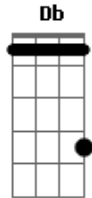

D G D
 Quando amanhece chuvoso
 A D
 Naquele dia que passa
 G A Ab
 Ele segue pro serviço

Mas seus plano ele já traça
 G
 Naquelas beira de rio
 Ab Db
 Nesta tarde se disfarça, ai, ai

D G D
 O caboclo lá da roça
 A D
 No sertão não se embaraça
 G A Ab

Acordes

© ukulele-chords.com

© ukulele-chords.com

© ukulele-chords.com

© ukulele-chords.com

© ukulele-chords.com

Quando o rio não der mais peixe

Sempre encontra alguma caça
 G
 Passa a mão na cartucheira
 Ab Db
 E trela os cachorro de raça, ai, ai

D G D
 E sobe de rio acima
 A D
 Barranqueando de negaça
 G A Ab
 Quando avista as capivara

Já faz levantá fumaça
 G
 Pode garantir o tiro
 Ab Db
 Distância de muitas braças, ai, ai

D G D
 Meu bote de rio abaixo
 A D
 Com pouca força que faça
 G A Ab
 O socó por cima d'água

Baixinho voando passa
 G
 Cantando ele vai pro rancho
 Ab Db
 Com o barco cheio de caça, ai, ai