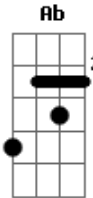

Zé Carreiro e Carreirinho - Roceiro

tom:

D

D G D
 O caboclo sertanejo
 A D
 Não se acostuma na praça
 G A Ab
 Pois não troca o seu ranchinho

Lá na beira da quiçaça
 G
 Pruma casa na cidade
 Ab Db
 Nem que seja de vidraça, ai, ai

D G D
 Quando amanhece chuvoso
 A D
 Naquele dia que passa
 G A Ab
 Ele segue pro serviço

Mas seus plano ele já traça
 G
 Naquelas beira de rio
 Ab Db
 Nesta tarde se disfarça, ai, ai

D G D
 O caboclo lá da roça
 A D
 No sertão não se embaraça
 G A Ab

Acordes

© ukulele-chords.com

© ukulele-chords.com

© ukulele-chords.com

© ukulele-chords.com

© ukulele-chords.com

Quando o rio não der mais peixe

Sempre encontra alguma caça
 G
 Passa a mão na cartucheira
 Ab Db
 E trela os cachorro de raça, ai, ai

D G D
 E sobe de rio acima
 A D
 Barranqueando de negaça
 G A Ab
 Quando avista as capivara

Já faz levantá fumaça
 G
 Pode garantir o tiro
 Ab Db
 Distância de muitas braças, ai, ai

D G D
 Meu bote de rio abaixo
 A D
 Com pouca força que faça
 G A Ab
 O socó por cima d'água