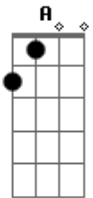

© ukulele-chords.com