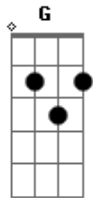

Zé Carreiro e Carreirinho - Roceiro

tom:

D

D G D
 O caboclo sertanejo
 A D
 Não se acostuma na praça
 G A Ab
 Pois não troca o seu ranchinho

Lá na beira da quiçaça
 G
 Pruma casa na cidade
 Ab Db
 Nem que seja de vidraça, ai, ai

D G D
 Quando amanhece chuvoso
 A D
 Naquele dia que passa
 G A Ab
 Ele segue pro serviço

Mas seus plano ele já traça
 G
 Naquelas beira de rio
 Ab Db
 Nesta tarde se disfarça, ai, ai

D G D
 O caboclo lá da roça
 A D
 No sertão não se embaraça
 G A Ab

Acordes

© ukulele-chords.com

© ukulele-chords.com

© ukulele-chords.com

© ukulele-chords.com

© ukulele-chords.com

Quando o rio não der mais peixe

Sempre encontra alguma caça
 G
 Passa a mão na cartucheira
 Ab Db
 E trela os cachorro de raça, ai, ai

Baixinho voando passa
 G
 Cantando ele vai pro rancho
 Ab Db
 Com o barco cheio de caça, ai, ai