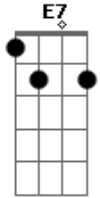

Zé Carreiro e Carreirinho - Pirangueiro

Tom: A
Intro: E7 A

A E7 A
Construí o meu ranchinho marradinho de cipó
A E7
Na beira do rio Mogi, lá praqueles cafundó
D E7 A
Naquela beira de rio, sem vizinho eu moro só

A E7
Naqueles poço mais fundo é que dá peixe maió
D E7 A
Armadia mais segura é meu cóvo de cipó

A E7 A
Vai no bico da canoa, o lampião que é meu faró
A E7
A espingarda carregada com cartucho jovéló
D E7 A
Os peixe cai na canoa que nem mio no paió

A E7 A
Quando é de madrugada canta o galo carijó
A E7
A canoa tá lotada, eu termino o tromombó
D E7 A
Eu pesco na água limpa não preciso do timbó

Acordes

© ukulele-chords.com

© ukulele-chords.com

© ukulele-chords.com