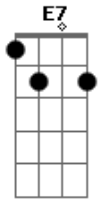

© ukulele-chords.com