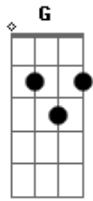

Zé Carreiro e Carreirinho - Duas Cartas

tom:

D

D
Eu arrecebi uma carta
Foi meu bem que me escreveu
D A7
Abri a carta pra lê
G
A minha corage não deu
A7
Só pude ler duas linhas
Minha vista escureceu
Ao ler a triste notícia
D A7 D
Que meu bem desprezô eu
D
Com esse gorpe doído
G D A7
Que meu coração sofreu
D
Maginei a minha vida
G
O que será que aconteceu?
A7
Na carta não explicava
Que plano novo era o seu
Não cumpriu o juramento
D A7 D

Acordes

© ukulele-chords.com

© ukulele-chords.com

© ukulele-chords.com

Que a ingrata prometeu

D
Daquele dia em diante
G D A7
Dobrô o sofrimento meu
D
Acabô minha alegria
G
Meu viver se entristeceu
A7
Mas home deve ser home
Cumprir o destino seu
Dei ela por esquecida
D A7 D
E disse o derradeiro adeus
D
Quando foi um certo dia
G D A7
Outra carta apareceu
D
Na carta vinha dizendo
G
Do que fez, arrependeu
A7
Eu mandei dizer pra ela
Que siga o caminho seu
Procure um outro amor
D A7 D
Que você pra mim morreu