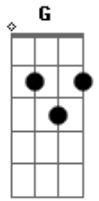

Zé Carreiro e Carreirinho - Duas Cartas

tom:

D

D
Eu arrecebi uma carta
Foi meu bem que me escreveu
D A7
Abri a carta pra lê
G
A minha corage não deu
A7
Só pude ler duas linhas
Minha vista escureceu
Ao ler a triste notícia
D A7 D
Que meu bem desprezô eu
D
Com esse gorpe doído
G D A7
Que meu coração sofreu
D
Maginei a minha vida
G
O que será que aconteceu?
A7
Na carta não explicava
Que plano novo era o seu
Não cumpriu o juramento
D A7 D

Acordes

© ukulele-chords.com

© ukulele-chords.com

© ukulele-chords.com

Que a ingrata prometeu

D
Daquele dia em diante
G D A7
Dobrô o sofrimento meu
D
Acabô minha alegria
G
Meu viver se entristeceu
A7
Mas home deve ser home
Cumprir o destino seu
Dei ela por esquecida
D A7 D
E disse o derradeiro adeus
D
Quando foi um certo dia
G D A7
Outra carta apareceu
D
Na carta vinha dizendo
G
Do que fez, arrependeu
A7
Eu mandei dizer pra ela
Que siga o caminho seu
Procure um outro amor
D A7 D
Que você pra mim morreu