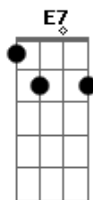

Zé Carreiro e Carreirinho - Canoeiro

tom:
G
E7
Domingo de tardezinha, eu estava mesmo a toa
convidei meu companheiro, pra ir pescar na lagoa
Levemos a rede de lanço

A
Ai, ai fomos pescar de canoa

E7
Eu levei meus preparos pra dar uma pescada boa
Eu sai logo sereno, levando minha canoa
Cada remada que eu dava

A
Ai, ai dava um balanço na proa

E7

Fui descendo rio abaixo, remando minha canoa
A canoa foi rasgando foi deitando as taboa
A garça avistei de longe

A
Ai, ai chega perto ela avoa

E7
O rio tava enchendo muito, fui encostando a canoa
Eu entrei numa vazante fui sai noutra lagoa
Fui mexendo aquele lodo

A
Ai, ai onde os pintado amoa

E7
Prá pegar peixe dos bão, da trabalho a gente soa
Eu joga timbó na água, que a peixaria atordoa
Joga a rede e dou um grito

A
Ai, ai os dourado amontoa

Acordes

© ukulele-chords.com

© ukulele-chords.com

© ukulele-chords.com