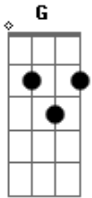

© ukulele-chords.com