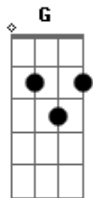

© ukulele-chords.com