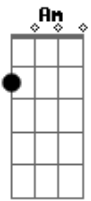

Zé Beato - A Fumar Um Boi

tom:

Intro: C Am F G

C Am
No meio da noite

F
Ouço passos e

G
Levanto p'ra ver

C Am
Da janela não vejo

F
Mas ouço vozes

G
No escuro a cantar

C Am
Desço as escadas com

F
A lanterna na mão

G
Pra ver o quê que é

C Am
Era um homem nu

F
Com uma faca no bolso e

G
A fumar um boi

C Am
A fumar um boi

F
Põe a faca no bolso e

G
Continua a fumar

C Am
Dá um assobio e

F
Vem um mambo a voar

G
O que é aquilo, então?

C Am
Uma canoa já velha

F
Vem da lua cansada

G
E leva o homem a remar e

C Am
A fumar um boi

F
A fumar um boi

G
A fumar um boi

C
No luar

Acordes

© ukulele-chords.com

© ukulele-chords.com

© ukulele-chords.com