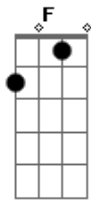

G
No escuro a cantar

C Am
Desço as escadas com

F
A lanterna na mão

G
Pra ver o quê que é

C Am
Era um homem nu

F
Com uma faca no bolso e

G
A fumar um boi

C Am
A fumar um boi

F
A fumar um boi

G
A fumar um boi

A fumar um boi

C
No luar

C Am
O homem nu assustado

F
Tira a faca do bolso e

G
Quer também me fumar

C Am
Corta a cauda do bói

F
Põe a faca no bolso e

G
Continua a fumar

C Am
Dá um assobio e

F
Vem um mambo a voar

G
O que é aquilo, então?

C Am
Uma canoa já velha

F
Vem da lua cansada

G
E leva o homem a remar e

C Am
A fumar um boi

F
A fumar um boi

G
A fumar um boi

C
No luar

Acordes

© ukulele-chords.com

© ukulele-chords.com

© ukulele-chords.com