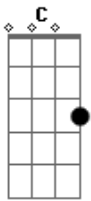

Zé Beato - A Fumar Um Boi

tom:

Intro: C Am F G

C Am
No meio da noite

F
Ouço passos e

G
Levanto p'ra ver

C Am
Da janela não vejo

F
Mas ouço vozes

G
No escuro a cantar

C Am
Desço as escadas com

F
A lanterna na mão

G
Pra ver o quê que é

C Am
Era um homem nu

F
Com uma faca no bolso e

G
A fumar um boi

C Am
A fumar um boi

F
A fumar um boi

G
A fumar um boi

A fumar um boi

C
No luar

C Am
O homem nu assustado

F
Tira a faca do bolso e

G
Quer também me fumar

C Am
Corta a cauda do bói

F
Põe a faca no bolso e

G
Continua a fumar

C Am
Dá um assobio e

F
Vem um mambo a voar

G
O que é aquilo, então?

C Am
Uma canoa já velha

F
Vem da lua cansada

G
E leva o homem a remar e

C Am
A fumar um boi

F
A fumar um boi

G
A fumar um boi

C
No luar

Acordes

© ukulele-chords.com