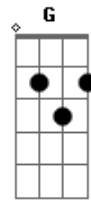

G
No escuro a cantar

C Am
Desço as escadas com

F
A lanterna na mão

G
Pra ver o quê que é

C Am
Era um homem nu

F
Com uma faca no bolso e

G
A fumar um boi

C Am
A fumar um boi

F
A fumar um boi

G
A fumar um boi

A fumar um boi

C
No luar

C Am
O homem nu assustado

F
Tira a faca do bolso e

G
Quer também me fumar

C Am
Corta a cauda do bói

F
Põe a faca no bolso e

G
Continua a fumar

C Am
Dá um assobio e

F
Vem um mambo a voar

G
O que é aquilo, então?

C Am
Uma canoa já velha

F
Vem da lua cansada

G
E leva o homem a remar e

C Am
A fumar um boi

F
A fumar um boi

G
A fumar um boi

C
No luar

Acordes

© ukulele-chords.com

© ukulele-chords.com

© ukulele-chords.com