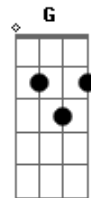

G
No escuro a cantar

C Am
Desço as escadas com

F
A lanterna na mão

G
Pra ver o quê que é

C Am
Era um homem nu

F
Com uma faca no bolso e

G
A fumar um boi

C Am
A fumar um boi

F
A fumar um boi

G

A fumar um boi

C
No luar

C Am
O homem nu assustado

F
Tira a faca do bolso e

G
Quer também me fumar

C Am
Corta a cauda do bói

F
Põe a faca no bolso e

G
Continua a fumar

C Am
Dá um assobio e

F
Vem um mambo a voar

G
O que é aquilo, então?

C Am
Uma canoa já velha

F
Vem da lua cansada

G
E leva o homem a remar e

C Am
A fumar um boi

F
A fumar um boi

G
A fumar um boi

C
No luar

Acordes

ukulele-chords.com

ukulele-chords.com

ukulele-chords.com