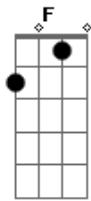

© ukulele-chords.com