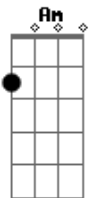

G
No escuro a cantar

C Am
Desço as escadas com

F
A lanterna na mão

G
Pra ver o quê que é

C Am
Era um homem nu

F
Com uma faca no bolso e

G
A fumar um boi

C Am
A fumar um boi

F
Põe a faca no bolso e

G
Continua a fumar

C Am
Dá um assobio e

F
Vem um mambo a voar

G
O que é aquilo, então?

C Am
Uma canoa já velha

F
Vem da lua cansada

G
E leva o homem a remar e

C Am
A fumar um boi

F
A fumar um boi

G
A fumar um boi

C
No luar

Acordes

ukulele-chords.com

ukulele-chords.com

ukulele-chords.com