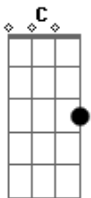

Zé Beato - A Fumar Um Boi

tom:

Intro: C Am F G

C Am
No meio da noite

F
Ouço passos e

G
Levanto p'ra ver

C Am
Da janela não vejo

F
Mas ouço vozes

G
No escuro a cantar

C Am
Desço as escadas com

F
A lanterna na mão

G
Pra ver o quê que é

C Am
Era um homem nu

F
Com uma faca no bolso e

G
A fumar um boi

C Am
A fumar um boi

F
A fumar um boi

G
A fumar um boi

A fumar um boi

C
No luar

C Am
O homem nu assustado

F
Tira a faca do bolso e

G
Quer também me fumar

C Am
Corta a cauda do bói

F
Põe a faca no bolso e

G
Continua a fumar

C Am
Dá um assobio e

F
Vem um mambo a voar

G
O que é aquilo, então?

C Am
Uma canoa já velha

F
Vem da lua cansada

G
E leva o homem a remar e

C Am
A fumar um boi

F
A fumar um boi

G
A fumar um boi

C
No luar

Acordes

© ukulele-chords.com