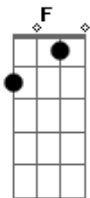

© ukulele-chords.com