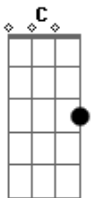

Zé Beato - A Fumar Um Boi

tom:

Intro: C Am F G

C Am
No meio da noite

F
Ouço passos e

G
Levanto p'ra ver

C Am
Da janela não vejo

F
Mas ouço vozes

G
No escuro a cantar

C Am
Desço as escadas com

F
A lanterna na mão

G
Pra ver o quê que é

C Am
Era um homem nu

F
Com uma faca no bolso e

G
A fumar um boi

C Am
A fumar um boi

F
A fumar um boi

G

A fumar um boi

C
No luar

C Am
O homem nu assustado

F
Tira a faca do bolso e

G
Quer também me fumar

C Am
Corta a cauda do bói

F
Põe a faca no bolso e

G
Continua a fumar

C Am
Dá um assobio e

F
Vem um mambo a voar

G
O que é aquilo, então?

C Am
Uma canoa já velha

F
Vem da lua cansada

G
E leva o homem a remar e

C Am
A fumar um boi

F
A fumar um boi

G
A fumar um boi

C
No luar

Acordes

ukulele-chords.com