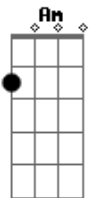

Zé Beato - A Fumar Um Boi

tom:

Intro: C Am F G

C Am
No meio da noite

F
Ouço passos e

G
Levanto p'ra ver

C Am
Da janela não vejo

F
Mas ouço vozes

G
No escuro a cantar

C Am
Desço as escadas com

F
A lanterna na mão

G
Pra ver o quê que é

C Am
Era um homem nu

F
Com uma faca no bolso e

G
A fumar um boi

C Am
A fumar um boi

F
A fumar um boi

G
A fumar um boi

A fumar um boi

C
No luar

C Am
O homem nu assustado

F
Tira a faca do bolso e

G
Quer também me fumar

C Am
Corta a cauda do bói

F
Põe a faca no bolso e

G
Continua a fumar

C Am
Dá um assobio e

F
Vem um mambo a voar

G
O que é aquilo, então?

C Am
Uma canoa já velha

F
Vem da lua cansada

G
E leva o homem a remar e

C Am
A fumar um boi

F
A fumar um boi

G
A fumar um boi

C
No luar

Acordes

© ukulele-chords.com

© ukulele-chords.com

© ukulele-chords.com

© ukulele-chords.com