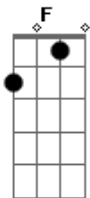

G
No escuro a cantar

C Am
Desço as escadas com

F
A lanterna na mão

G
Pra ver o quê que é

C Am
Era um homem nu

F
Com uma faca no bolso e

G
A fumar um boi

C Am
A fumar um boi

F
Põe a faca no bolso e

G
Continua a fumar

C Am
Dá um assobio e

F
Vem um mambo a voar

G
O que é aquilo, então?

C Am
Uma canoa já velha

F
Vem da lua cansada

G
E leva o homem a remar e

C Am
A fumar um boi

F
A fumar um boi

G
A fumar um boi

C
No luar

Acordes

ukulele-chords.com

ukulele-chords.com

ukulele-chords.com