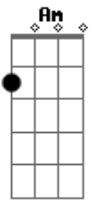

Zé Beato - A Fumar Um Boi

tom:

Intro: C Am F G

C Am
No meio da noite

F
Ouço passos e

G
Levanto p'ra ver

C Am
Da janela não vejo

F
Mas ouço vozes

G
No escuro a cantar

C Am
Desço as escadas com

F
A lanterna na mão

G
Pra ver o quê que é

C Am
Era um homem nu

F
Com uma faca no bolso e

G
A fumar um boi

C Am
A fumar um boi

F
A fumar um boi

G
A fumar um boi

A fumar um boi

C
No luar

C Am
O homem nu assustado

F
Tira a faca do bolso e

G
Quer também me fumar

C Am
Corta a cauda do bói

F
Põe a faca no bolso e

G
Continua a fumar

C Am
Dá um assobio e

F
Vem um mambo a voar

G
O que é aquilo, então?

C Am
Uma canoa já velha

F
Vem da lua cansada

G
E leva o homem a remar e

C Am
A fumar um boi

F
A fumar um boi

G
A fumar um boi

C
No luar

Acordes

© ukulele-chords.com

© ukulele-chords.com

© ukulele-chords.com

© ukulele-chords.com