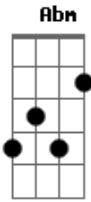

© ukulele-chords.com