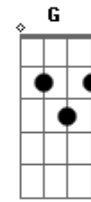

© ukulele-chords.com