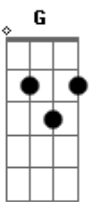

Zé Augustto e Nathan - Perdoa

Tom: Eb

(com acordes na forma de
Capostrate na 1ª casa
Intro: D

D
Desculpe meu amor se eu te fiz chorar, se
Bm
eu te magoei, se eu não soube cuidar do
G Gm D
nosso amor, que era tão lindo
D
Das noites que eu deixei você durmi sozinha
Bm
Das brigas que eu causei por coisas tão
G Gm D
mesquinhas só eu sei, só eu sei.

FINAL:

D D
Desculpe meu amor, se eu te fiz chorar.
(G G G) D

Acordes

© ukulele-chords.com

© ukulele-chords.com

© ukulele-chords.com

© ukulele-chords.com

© ukulele-chords.com