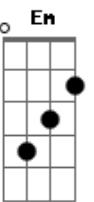

© ukulele-chords.com