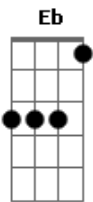

© ukulele-chords.com

© ukulele-chords.com