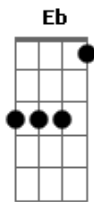

© ukulele-chords.com