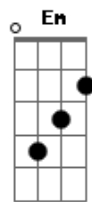

© ukulele-chords.com