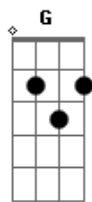

Zé Augustto e Nathan - Perdoa

Tom: Eb

(com acordes na forma de
Capostrate na 1ª casa
Intro: D

D
D) Desculpe meu amor se eu te fiz chorar, se
Bm7 eu te magoei, se eu não soube cuidar do
G Gm D
nosso amor, que era tão lindo
D
Das noites que eu deixei você durmi sozinha
Bm7
Das brigas que eu causei por coisas tão
G Gm D
mesquinhas só eu sei, só eu sei.

Pré Refrão:

Em7 G
Agora eu te vejo com o sorriso no rosto
D A
sabendo que um dia você teve só desgosto
Em7 G
Ao lado de alguém que nunca soube te amar

D A
Amor te quero tanto sem você não sei
ficar...

REFRÃO:

FINAL:

D D
Desculpe meu amor, se eu te fiz chorar.
(G G G) D

Acordes

© ukulele-chords.com

© ukulele-chords.com

© ukulele-chords.com

© ukulele-chords.com

© ukulele-chords.com