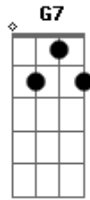

Acordes

© ukulele-chords.com

© ukulele-chords.com

© ukulele-chords.com

© ukulele-chords.com

© ukulele-chords.com

E por isso hoje ^C
 Eu sou desse jeito ^{Am}
 Não acho remédio ^D
 Pra curar o despeito ^G
 Canto, bebo e choro
 Por causa daquele amor ^{G7} ^C
 Canto, bebo e choro ^{Am}
 Para acalmar minha dor ^D ^G
 Repete tudo