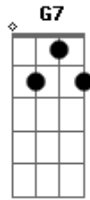

## Acordes

© ukulele-chords.com

© ukulele-chords.com

© ukulele-chords.com

© ukulele-chords.com

© ukulele-chords.com

E por isso hoje <sup>C</sup>  
 Eu sou desse jeito <sup>Am</sup>  
 Não acho remédio <sup>D</sup>  
 Pra curar o despeito <sup>G</sup>  
 Canto, bebo e choro  
 Por causa daquele amor <sup>G7</sup> <sup>C</sup>  
 Canto, bebo e choro <sup>Am</sup>  
 Para acalmar minha dor <sup>D</sup> <sup>G</sup>  
 Repete tudo