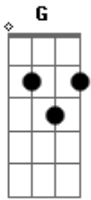

Zazá e Zezé - Canto, Bebo e Choro

tom:

G

G

Pensando em ganhar

D

Entrei nesse jogo

Mas fui reprovado

G

Na prova de fogo

Porque o amor

D

Dinheiro não paga

Perdi para sempre

G

A pessoa amada

Acordes

© ukulele-chords.com