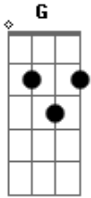

Zazá e Zezé - Canto, Bebo e Choro

tom:

G

G

Pensando em ganhar

D

Entrei nesse jogo

Mas fui reprovado

G

Na prova de fogo

Porque o amor

D

Dinheiro não paga

Perdi para sempre

G

A pessoa amada

Acordes

© ukulele-chords.com