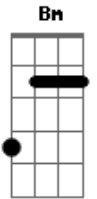

© ukulele-chords.com