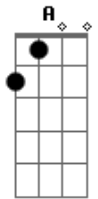

Zaz - Éblouie Par La Nuit

Tom: A

A Gbm D
Eblouie par la nuit à coup de lumière mortelle
A Gbm D
E A frôler les bagnoles les yeux comme des têtes d'épingle
Gbm D Bm
E Je t'ai attendu 100 ans dans les rues en noir et blanc
Gbm E D E
Tu es venu en sifflant
A Gbm D
Eblouie par la nuit à coup de lumière mortelle
A Gbm D
E A shooter les canettes aussi paumé qu'un navire
Gbm D Bm
E Si j'en ai perdu la tête je t'ai aimé et même pire
Gbm E D E
Tu es venu en sifflant
A Gbm D
Eblouie par la nuit à coup de lumière mortelle

A Gbm D E
Faut-il aimé la vie ou la regarder juste passer?
Gbm D Bm E
De nos nuits de fumette il ne reste presque rien
Gbm E D E
Que tes cendres au matin
D Bm
A ce métro rempli des vertiges de la vie
A Gbm
D A la prochaine station, petit européen
Bm
Mets ta main, descend-la au dessous de mon coeur
E A Gbm D E
Eblouie par la nuit à coup de lumière mortelle
A Gbm D E
E Un dernier tour de piste avec la main au bout
Gbm D Bm
E E Je t'ai attendu 100 ans dans les rues en noir et blanc
Gbm E D E
Tu es venu en sifflant
E (A Gbm D E)

Acordes

© ukulele-chords.com