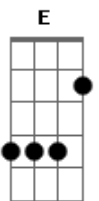

© ukulele-chords.com