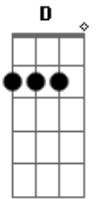

© ukulele-chords.com