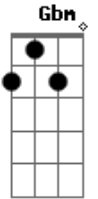

© ukulele-chords.com