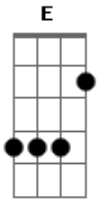

© ukulele-chords.com