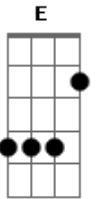

© ukulele-chords.com