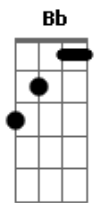

© ukulele-chords.com