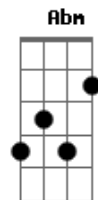

Zaral - Amor

tom:

Intro: Em D E

Em D
A noite cai
Em D
Os animais cantam
Em D
E você me aquece com abraços

Em D
A chuva se desfaz
Em D
E o barulho que ela faz
Em D
Combina com nossa respiração

Em D
Amor

Em D

Peço que me dê sua atenção
Em D
Nessa noite dê-me sua atenção
Em D
Peço que me dê sua atenção
Em D
Nessa noite dê-me sua atenção

A Abm Gbm
Peço que me dê carinho
A Abm Gbm
No frio dessa noite de verão
A Abm Gbm Gbm
Sei que nos sentimos sozinhos

A E
Mas nessa noite não
A E
Nessa noite não
A E
Nessa noite não
A E
Nessa noite não

Acordes

© ukulele-chords.com

© ukulele-chords.com

© ukulele-chords.com

© ukulele-chords.com

© ukulele-chords.com

© ukulele-chords.com