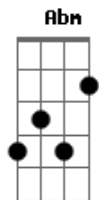

Zaral - Amor

tom:

Intro: Em D E

Em D
A noite cai
Em D
Os animais cantam
Em D
E você me aquece com abraços

Em D
A chuva se desfaz
Em D
E o barulho que ela faz
Em D
Combina com nossa respiração

Em D
Amor

Em D

Peço que me dê sua atenção
Em D
Nessa noite dê-me sua atenção
Em D
Peço que me dê sua atenção
Em D
Nessa noite dê-me sua atenção

A Abm Gbm
Peço que me dê carinho
A Abm Gbm
No frio dessa noite de verão
A Abm Gbm Gbm
Sei que nos sentimos sozinhos

A E
Mas nessa noite não
A E
Nessa noite não
A E
Nessa noite não
A E
Nessa noite não

Acordes

© ukulele-chords.com

© ukulele-chords.com

© ukulele-chords.com

© ukulele-chords.com

© ukulele-chords.com

© ukulele-chords.com