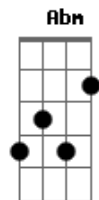

Zaral - Amor

tom:

Intro: Em D E

Em D
A noite cai
Em D
Os animais cantam
Em D
E você me aquece com abraços

Em D
A chuva se desfaz
Em D
E o barulho que ela faz
Em D
Combina com nossa respiração

Em D
Amor

Em D

Peço que me dê sua atenção
Em D
Nessa noite dê-me sua atenção
Em D
Peço que me dê sua atenção
Em D
Nessa noite dê-me sua atenção

A Abm Gbm
Peço que me dê carinho
A Abm Gbm
No frio dessa noite de verão
A Abm Gbm Gbm
Sei que nos sentimos sozinhos

A E
Mas nessa noite não
A E
Nessa noite não
A E
Nessa noite não
A E
Nessa noite não

Acordes

© ukulele-chords.com

© ukulele-chords.com

© ukulele-chords.com

© ukulele-chords.com

© ukulele-chords.com

© ukulele-chords.com