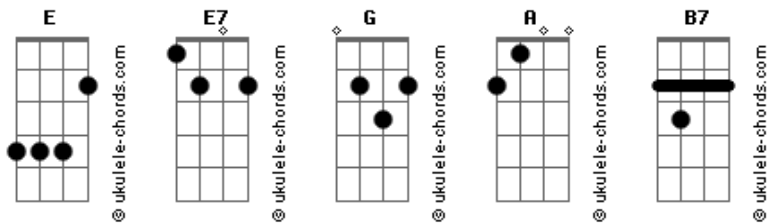

# Zarabatana - Sexta Feira

tom:

Intro: E E7 E E7  
E E7 E E7

Sexta feira eu estava só

Estava quase retornando ao pó

Mas descobri que assim  
É bem melhor

Estava querendo descobrir a cidade

Sem companhia sem nenhuma amizade

Selvagem e solitário  
Conhece a suas necessidades

Eu entrei na cidade neblina

Que tem um Bar em cada esquina

E onde sempre um marginal sorrindo  
Um crime nos ensina

## Acordes

[Refrão]

Então eu conheci dona Lilith

Ela leu minha mão

Ela previu meu futuro

E eu dei razão

( E E7 E E7 )

Dona Lilith leu minha sorte

Como quem lê uma sentença de morte

Meu destino é uma cobra

Esperando para dar o bote

[Refrão]

Então eu conheci dona Lilith

Ela leu minha mão

Ela previu meu futuro

E eu dei razão