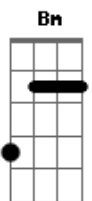

Zapato 3 - Lejano

tom:

Intro: D G D

D G D G
 Lejos van cayendo los pedazos de este traje mortal
 D G D G
 Que hoy visto y no hay remedio, el destino es ajeno
 D G D G
 Cantan las sirenas en mi mente cuando sale la luna
 D G D G
 Fantasías obscenas para volver y caer

Bm C Bm C
 Todo parece ser... lo que no es
 Am G Am F
 La verdad no la puedes ver

D G
 Lejos lejos van cayendo
 D G

Acordes

© ukulele-chords.com

© ukulele-chords.com

© ukulele-chords.com

© ukulele-chords.com

© ukulele-chords.com

© ukulele-chords.com

Los pedazos de este traje mortal

D G D G
 No busques calma en la tierra que no hay
 D G D G
 Para alcanzar hay que ir más allá de la muerte
 D G D G
 El mar no pudo ahogar mis penas porque él es llanto
 D G D G
 Es pena, es agua y sal