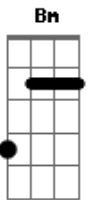

Zapato 3 - Lejano

tom:

Intro: D G D

D G D G
 Lejos van cayendo los pedazos de este traje mortal
 D G D G
 Que hoy visto y no hay remedio, el destino es ajeno
 D G D G
 Cantan las sirenas en mi mente cuando sale la luna
 D G D G
 Fantasías obscenas para volver y caer

Bm C Bm C
 Todo parece ser... lo que no es
 Am G Am F
 La verdad no la puedes ver

D G
 Lejos lejos van cayendo
 D G

Acordes

© ukulele-chords.com

© ukulele-chords.com

© ukulele-chords.com

© ukulele-chords.com

© ukulele-chords.com

© ukulele-chords.com

Los pedazos de este traje mortal

D G D G
 No busques calma en la tierra que no hay
 D G D G
 Para alcanzar hay que ir más allá de la muerte
 D G D G
 El mar no pudo ahogar mis penas porque él es llanto
 D G D G
 Es pena, es agua y sal

Bm C Bm C
 Todo parece ser... lo que no es
 Am G Am F
 La verdad no la puedes ver

D G
 Lejos lejos van cayendo
 D G
 Los pedazos de este traje mortal