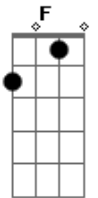

Zapato 3 - Lejano

tom:

Intro: D G D

D G D G
 Lejos van cayendo los pedazos de este traje mortal
 D G D G
 Que hoy visto y no hay remedio, el destino es ajeno
 D G D G
 Cantan las sirenas en mi mente cuando sale la luna
 D G D G
 Fantasías obscenas para volver y caer

Bm C Bm C
 Todo parece ser... lo que no es
 Am G Am F
 La verdad no la puedes ver

D G
 Lejos lejos van cayendo
 D G

Acordes

© ukulele-chords.com

© ukulele-chords.com

© ukulele-chords.com

© ukulele-chords.com

© ukulele-chords.com

© ukulele-chords.com

Los pedazos de este traje mortal

D G D G
 No busques calma en la tierra que no hay
 D G D G
 Para alcanzar hay que ir más allá de la muerte
 D G D G
 El mar no pudo ahogar mis penas porque él es llanto
 D G D G
 Es pena, es agua y sal

Bm C Bm C
 Todo parece ser... lo que no es
 Am G Am F
 La verdad no la puedes ver

D G
 Lejos lejos van cayendo
 D G
 Los pedazos de este traje mortal