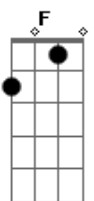

Zapato 3 - Lejano

tom:

Intro: D G D

D G D G
 Lejos van cayendo los pedazos de este traje mortal
 D G D G
 Que hoy visto y no hay remedio, el destino es ajeno
 D G D G
 Cantan las sirenas en mi mente cuando sale la luna
 D G D G
 Fantasías obscenas para volver y caer

Bm C Bm C
 Todo parece ser... lo que no es
 Am G Am F
 La verdad no la puedes ver

D G
 Lejos lejos van cayendo
 D G

Acordes

© ukulele-chords.com

© ukulele-chords.com

© ukulele-chords.com

© ukulele-chords.com

© ukulele-chords.com

© ukulele-chords.com

Los pedazos de este traje mortal

D G D G
 No busques calma en la tierra que no hay
 D G D G
 Para alcanzar hay que ir más allá de la muerte
 D G D G
 El mar no pudo ahogar mis penas porque él es llanto
 D G D G
 Es pena, es agua y sal