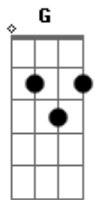

Zapato 3 - Lejano

tom:

Intro: D G D

D G D G
 Lejos van cayendo los pedazos de este traje mortal
 D G D G
 Que hoy visto y no hay remedio, el destino es ajeno
 D G D G
 Cantan las sirenas en mi mente cuando sale la luna
 D G D G
 Fantasías obscenas para volver y caer

Bm C Bm C
 Todo parece ser... lo que no es
 Am G Am F
 La verdad no la puedes ver

D G
 Lejos lejos van cayendo
 D G

Acordes

© ukulele-chords.com

© ukulele-chords.com

© ukulele-chords.com

© ukulele-chords.com

© ukulele-chords.com

© ukulele-chords.com

Los pedazos de este traje mortal

D G D G
 No busques calma en la tierra que no hay
 D G D G
 Para alcanzar hay que ir más allá de la muerte
 D G D G
 El mar no pudo ahogar mis penas porque él es llanto
 D G D G
 Es pena, es agua y sal

Bm C Bm C
 Todo parece ser... lo que no es
 Am G Am F
 La verdad no la puedes ver

D G
 Lejos lejos van cayendo
 D G
 Los pedazos de este traje mortal