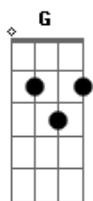

Zapato 3 - Lejano

tom:

Intro: D G D

D G D G
 Lejos van cayendo los pedazos de este traje mortal
 D G D G
 Que hoy visto y no hay remedio, el destino es ajeno
 D G D G
 Cantan las sirenas en mi mente cuando sale la luna
 D G D G
 Fantasías obscenas para volver y caer

Bm C Bm C
 Todo parece ser... lo que no es
 Am G Am F
 La verdad no la puedes ver

D G
 Lejos lejos van cayendo
 D G

Acordes

© ukulele-chords.com

© ukulele-chords.com

© ukulele-chords.com

© ukulele-chords.com

© ukulele-chords.com

© ukulele-chords.com

Los pedazos de este traje mortal

D G D G
 No busques calma en la tierra que no hay
 D G D G
 Para alcanzar hay que ir más allá de la muerte
 D G D G
 El mar no pudo ahogar mis penas porque él es llanto
 D G D G
 Es pena, es agua y sal

Bm C Bm C
 Todo parece ser... lo que no es
 Am G Am F
 La verdad no la puedes ver

D G
 Lejos lejos van cayendo
 D G
 Los pedazos de este traje mortal