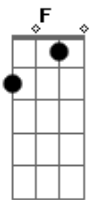

Zapato 3 - Lejano

tom:

Intro: D G D

D G D G
 Lejos van cayendo los pedazos de este traje mortal
 D G D G
 Que hoy visto y no hay remedio, el destino es ajeno
 D G D G
 Cantan las sirenas en mi mente cuando sale la luna
 D G D G
 Fantasías obscenas para volver y caer

Bm C Bm C
 Todo parece ser... lo que no es
 Am G Am F
 La verdad no la puedes ver

D G
 Lejos lejos van cayendo
 D G

Acordes

© ukulele-chords.com

© ukulele-chords.com

© ukulele-chords.com

© ukulele-chords.com

© ukulele-chords.com

© ukulele-chords.com

Los pedazos de este traje mortal

D G D G
 No busques calma en la tierra que no hay
 D G D G
 Para alcanzar hay que ir más allá de la muerte
 D G D G
 El mar no pudo ahogar mis penas porque él es llanto
 D G D G
 Es pena, es agua y sal

Bm C Bm C
 Todo parece ser... lo que no es
 Am G Am F
 La verdad no la puedes ver

D G
 Lejos lejos van cayendo
 D G
 Los pedazos de este traje mortal