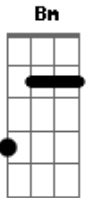

Zapato 3 - Lejano

tom:

Intro: D G D

D G D G
 Lejos van cayendo los pedazos de este traje mortal
 D G D G
 Que hoy visto y no hay remedio, el destino es ajeno
 D G D G
 Cantan las sirenas en mi mente cuando sale la luna
 D G D G
 Fantasías obscenas para volver y caer

Bm C Bm C
 Todo parece ser... lo que no es
 Am G Am F
 La verdad no la puedes ver

D G
 Lejos lejos van cayendo
 D G

Acordes

© ukulele-chords.com

© ukulele-chords.com

© ukulele-chords.com

© ukulele-chords.com

© ukulele-chords.com

© ukulele-chords.com

Los pedazos de este traje mortal

D G D G
 No busques calma en la tierra que no hay
 D G D G
 Para alcanzar hay que ir más allá de la muerte
 D G D G
 El mar no pudo ahogar mis penas porque él es llanto
 D G D G
 Es pena, es agua y sal

Bm C Bm C
 Todo parece ser... lo que no es
 Am G Am F
 La verdad no la puedes ver

D G
 Lejos lejos van cayendo
 D G
 Los pedazos de este traje mortal