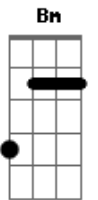

Zapato 3 - Lejano

tom:

Intro: D G D

D G D G
 Lejos van cayendo los pedazos de este traje mortal
 D G D G
 Que hoy visto y no hay remedio, el destino es ajeno
 D G D G
 Cantan las sirenas en mi mente cuando sale la luna
 D G D G
 Fantasías obscenas para volver y caer

Bm C Bm C
 Todo parece ser... lo que no es
 Am G Am F
 La verdad no la puedes ver

D G
 Lejos lejos van cayendo
 D G

Acordes

© ukulele-chords.com

© ukulele-chords.com

© ukulele-chords.com

© ukulele-chords.com

© ukulele-chords.com

© ukulele-chords.com

Los pedazos de este traje mortal

D G D G
 No busques calma en la tierra que no hay
 D G D G
 Para alcanzar hay que ir más allá de la muerte
 D G D G
 El mar no pudo ahogar mis penas porque él es llanto
 D G D G
 Es pena, es agua y sal

Bm C Bm C
 Todo parece ser... lo que no es
 Am G Am F
 La verdad no la puedes ver

D G
 Lejos lejos van cayendo
 D G
 Los pedazos de este traje mortal