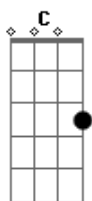

Zapato 3 - Lejano

tom:

Intro: D G D

D G D G
 Lejos van cayendo los pedazos de este traje mortal
 D G D G
 Que hoy visto y no hay remedio, el destino es ajeno
 D G D G
 Cantan las sirenas en mi mente cuando sale la luna
 D G D G
 Fantasías obscenas para volver y caer

Bm C Bm C
 Todo parece ser... lo que no es
 Am G Am F
 La verdad no la puedes ver

D G
 Lejos lejos van cayendo
 D G

Acordes

© ukulele-chords.com

© ukulele-chords.com

© ukulele-chords.com

© ukulele-chords.com

© ukulele-chords.com

© ukulele-chords.com

Los pedazos de este traje mortal

D G D G
 No busques calma en la tierra que no hay
 D G D G
 Para alcanzar hay que ir más allá de la muerte
 D G D G
 El mar no pudo ahogar mis penas porque él es llanto
 D G D G
 Es pena, es agua y sal

Bm C Bm C
 Todo parece ser... lo que no es
 Am G Am F
 La verdad no la puedes ver

D G
 Lejos lejos van cayendo
 D G
 Los pedazos de este traje mortal