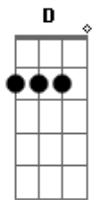

Zapato 3 - Lejano

tom:

Intro: D G D

D G D G
 Lejos van cayendo los pedazos de este traje mortal
 D G D G
 Que hoy visto y no hay remedio, el destino es ajeno
 D G D G
 Cantan las sirenas en mi mente cuando sale la luna
 D G D G
 Fantasías obscenas para volver y caer

Bm C Bm C
 Todo parece ser... lo que no es
 Am G Am F
 La verdad no la puedes ver

D G
 Lejos lejos van cayendo
 D G

Acordes

© ukulele-chords.com

© ukulele-chords.com

© ukulele-chords.com

© ukulele-chords.com

Bm C Bm C
 Todo parece ser... lo que no es
 Am G Am F
 La verdad no la puedes ver

D G
 Lejos lejos van cayendo
 D G
 Los pedazos de este traje mortal