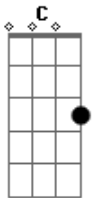

Zapato 3 - Lejano

tom:

Intro: D G D

D G D G
 Lejos van cayendo los pedazos de este traje mortal
 D G D G
 Que hoy visto y no hay remedio, el destino es ajeno
 D G D G
 Cantan las sirenas en mi mente cuando sale la luna
 D G D G
 Fantasías obscenas para volver y caer

Bm C Bm C
 Todo parece ser... lo que no es
 Am G Am F
 La verdad no la puedes ver

D G
 Lejos lejos van cayendo
 D G

Acordes

© ukulele-chords.com

© ukulele-chords.com

© ukulele-chords.com

© ukulele-chords.com

© ukulele-chords.com

© ukulele-chords.com

Los pedazos de este traje mortal

D G D G
 No busques calma en la tierra que no hay
 D G D G
 Para alcanzar hay que ir más allá de la muerte
 D G D G
 El mar no pudo ahogar mis penas porque él es llanto
 D G D G
 Es pena, es agua y sal

Bm C Bm C
 Todo parece ser... lo que no es
 Am G Am F
 La verdad no la puedes ver

D G
 Lejos lejos van cayendo
 D G
 Los pedazos de este traje mortal