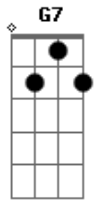

Zampa Silva - Você

tom: E

Baby deixa estar que a vida é 'loka' Cm Ab G G7

Cm Ab
Vem vamos brincar
G G7
A vida anda uma loucura
Cm
Pode vir que noite é nossa
Bb
Pode entrar que a casa é sua
Ab G
"Vamo" apagando as velas deixa à luz da Lua

Ab
Você pra mim é tudo e tudo é você

G7
Igual você não tem

Cm
Eu te quero porquê

Acordes

© ukulele-chords.com

© ukulele-chords.com

© ukulele-chords.com

© ukulele-chords.com