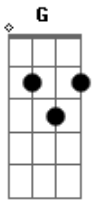

Zampa Silva - Você

tom: E

Baby deixa estar que a vida é 'loka' Cm Ab G G7

Cm Ab
Vem vamos brincar
G G7
A vida anda uma loucura
Cm
Pode vir que noite é nossa
Bb
Pode entrar que a casa é sua
Ab G
"Vamo" apagando as velas deixa à luz da Lua

Cm Bb
Meu bem você me dá
Ab

Água na boca! G Cm
E eu fico louca você me beijando de rogue e batom

Bb Ab
Meu bem você me dá
G G7
Ahhhh

[Refrão]

Cm
Você me dá amor você me dá prazer

Bb
Você me faz sorrir me faz enlouquecer

Ab
Você pra mim é tudo e tudo é você

G7
Igual você não tem

Cm
Eu te quero porquê

Acordes

© ukulele-chords.com

© ukulele-chords.com

© ukulele-chords.com

© ukulele-chords.com