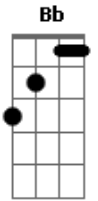

© ukulele-chords.com