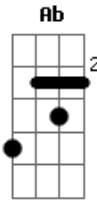

Zampa Silva - Você

tom: E

Baby deixa estar que a vida é 'loka' Cm Ab G G7

Cm Ab
Vem vamos brincar
G G7
A vida anda uma loucura
Cm
Pode vir que noite é nossa
Bb
Pode entrar que a casa é sua
Ab G
"Vamo" apagando as velas deixa à luz da Lua

Ab
Você pra mim é tudo e tudo é você

G7
Igual você não tem

Cm
Eu te quero porquê

Acordes

© ukulele-chords.com

© ukulele-chords.com

© ukulele-chords.com

© ukulele-chords.com