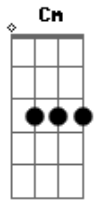

Zampa Silva - Você

tom: E

Baby deixa estar que a vida é 'loka' Cm Ab G G7

Cm Ab
Vem vamos brincar
G G7
A vida anda uma loucura
Cm
Pode vir que noite é nossa
Bb
Pode entrar que a casa é sua
Ab G
"Vamo" apagando as velas deixa à luz da Lua

Cm Bb
Meu bem você me dá
Ab

Água na boca! G Cm
E eu fico louca você me beijando de rogue e batom

Bb Ab
Meu bem você me dá
G G7
Ahhhh

[Refrão]

Cm
Você me dá amor você me dá prazer

Bb
Você me faz sorrir me faz enlouquecer

Ab
Você pra mim é tudo e tudo é você

G7
Igual você não tem

Cm
Eu te quero porquê

Acordes

© ukulele-chords.com

© ukulele-chords.com

© ukulele-chords.com

© ukulele-chords.com