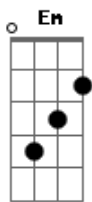

Zampa Silva - Selassie

Tom: A

m [Intro] C Dm Em F
F Em Dm C

F Em F Em Dm C Dm

Selassie, rastafaria ahh fogo na babilônia deixa a vaidade queimar

F Em F Em Dm C Dm

Selassie, rastafaria ahh fogo na babilônia deixa a vaidade queimar

F Em F Em Dm C Dm

Selassie, rastafaria ahh fogo na babilônia deixa a vaidade queimar

F Em F Em Dm C Dm

Selassie, rastafaria ahh fogo na babilônia deixa a vaidade queimar

Am Dm E7 Dm E7 Am

Olhe para o alto e conect-se também essa luz que está em nós é capaz de fazer o bem

F Em F Em Dm C Dm

Selassie, rastafaria ahh fogo na babilônia deixa a vaidade queimar

Acordes

© ukulele-chords.com

© ukulele-chords.com

© ukulele-chords.com

© ukulele-chords.com

© ukulele-chords.com