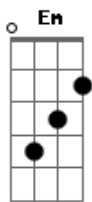

Zampa Silva - Selassie

Tom: A

m [Intro] C Dm Em F
F Em Dm C

F Em Dm C Dm

Selassie, rastafaria ahh fogo na babilônia deixa a vaidade queimar

F Em Dm C Dm

Selassie, rastafaria ahh fogo na babilônia deixa a vaidade queimar

F Em Dm C Dm

Selassie, rastafaria ahh fogo na babilônia deixa a vaidade queimar

F Em F Em Dm C Dm

Selassie, rastafaria ahh fogo na babilônia deixa a vaidade queimar

Am Dm E7 Dm E7 Am

Olhe para o alto e conect-se também essa luz que está em nós é capaz de fazer o bem

F Em F Em Dm C Dm

Selassie, rastafaria ahh fogo na babilônia deixa a vaidade queimar

Acordes

© ukulele-chords.com

© ukulele-chords.com

© ukulele-chords.com

© ukulele-chords.com

© ukulele-chords.com