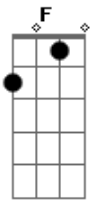

© ukulele-chords.com