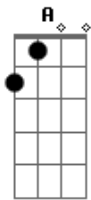

© ukulele-chords.com