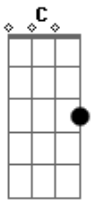

Zampa Silva - Segue o Baile

Tom: C

(com acordes na forma de D)

Afinação: D G C F A D D

Eu vou chegar
- Cheguei

E vou botando pra quebrar , tire as crianças da sala que hoje
a cobra vai fumar

E segue o baile

Deslizando na moral

É puro style

No passinho Imperial

De mini Saia: As meninas até o chão

Passado das dez horas a campainha faz ding-dong

Era o síndico chegando pedindo pra aumentar o som

Eu achei que tava ruim, ele falou que tava bom

Se tá bom cê sente, se tá ruim a gente se tá ruim a gente

Senta a mão, aumenta esse som

Se tá ruim a gente faz ficar bom
E segue o baile!

Acordes

© ukulele-chords.com