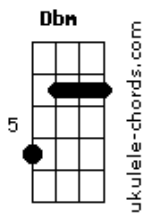

ZAMOON - Manuela

tom:

Intro: E Dbm E

E Dbm
Venha eternizar
E Dbm
Os momentos de nós dois

A E
Dois momentos se tornam um
Dbm B
Quando escolhem deixar de lado os segredos
A E
Dois momentos se tornam um
Dbm B A
Quando o grande poeta escreve suas linhas num mesmo papel

E Dbm
Venha me levar
E Dbm
A maior das aventuras

A E Dbm
Meu segredo é que eu não saberia viver sem você
B A E
E a tua alegria é melhor que a maior montanha de nutella
Dbm B
Quem é ela? Quem é ela?

E Dbm

Acordes

Manuela

A
Quem é ela?
E Dbm

Manuela

A
Quem é ela?

A
Ela é como a linda flor

Dbm
Difícil de encontrar

B
Eu recebi você do céu

A
Como se não fosse o bastante

Dbm B
Você me amou

A
Bem mais do que eu consegui

Dbm
Bem mais do que eu mereci

B A
Eu sei que o amor se prova na dificuldade

Dbm B
Eu sei que o amor se prova na fidelidade

B
Sempre vou te amar

E Dbm
A vida inteira