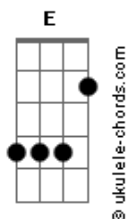

ZAMOON - Manuela

tom:

Intro: E Dbm E

E Dbm
Venha eternizar
E Dbm
Os momentos de nós dois

A E
Dois momentos se tornam um
Dbm B
Quando escolhem deixar de lado os segredos
A E
Dois momentos se tornam um
Dbm B A
Quando o grande poeta escreve suas linhas num mesmo papel

E Dbm
Venha me levar
E Dbm
A maior das aventuras

A E Dbm
Meu segredo é que eu não saberia viver sem você
B A E
E a tua alegria é melhor que a maior montanha de nutella
Dbm B
Quem é ela? Quem é ela?

E Dbm

Acordes

Manuela

A
Quem é ela?
E Dbm

Manuela

A
Quem é ela?

A
Ela é como a linda flor

Dbm
Difícil de encontrar

B
Eu recebi você do céu

A
Como se não fosse o bastante

Dbm B
Você me amou

A
Bem mais do que eu consegui

Dbm
Bem mais do que eu mereci

B A
Eu sei que o amor se prova na dificuldade

Dbm B
Eu sei que o amor se prova na fidelidade

B
Sempre vou te amar

E Dbm
A vida inteira