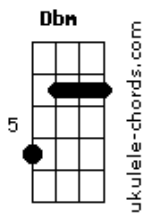

ZAMOON - Manuela

tom:

Intro: E Dbm E

E Dbm
Venha eternizar
E Dbm
Os momentos de nós dois

A E
Dois momentos se tornam um
Dbm B
Quando escolhem deixar de lado os segredos
A E
Dois momentos se tornam um
Dbm B A
Quando o grande poeta escreve suas linhas num mesmo papel

E Dbm
Venha me levar
E Dbm
A maior das aventuras

A E Dbm
Meu segredo é que eu não saberia viver sem você
B A E
E a tua alegria é melhor que a maior montanha de nutella
Dbm B
Quem é ela? Quem é ela?

E Dbm

Acordes

Manuela

A
Quem é ela?
E Dbm

Manuela

A
Quem é ela?

A
Ela é como a linda flor

Dbm
Difícil de encontrar

B
Eu recebi você do céu