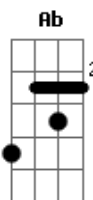

© ukulele-chords.com