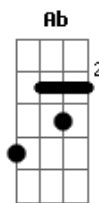

Zael Carvalho - Jesus vem

tom:

Intro: Fm Db Ab Eb

[Refrão]

Fm Db Ab Eb
Jesus, um dia vem nos buscar
Fm Db
Com ele na glória vamos morar o
Ab Eb
Seu nome pra sempre exaltar

Fm Db Ab Eb
Jesus, um dia vem nos buscar
Fm Db
Com ele na glória vamos morar o
Ab Eb
Seu nome pra sempre exaltar

Fm Db Ab
Ele é o cordeiro de Deus, que morreu
Eb Fm Db
Em meu lugar, deu sua vida naquele cruz
Ab Eb
Para mim salvar
Fm Db Ab Eb
Que amor e esse, que só ele pode dar
Fm Db Ab
Venha ao seu encontro, que Jesus quer
Eb
Te salvar
Fm Db Ab Eb
Que amor e esse, que só ele pode dar
Fm Db Ab
Venha ao seu encontro, que Jesus quer
Eb
Te salvar
Fm Eb Ab Eb
Se prepara amigo, que ele vai voltar

Acordes

© ukulele-chords.com