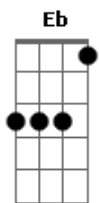

© ukulele-chords.com