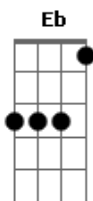

© ukulele-chords.com

© ukulele-chords.com