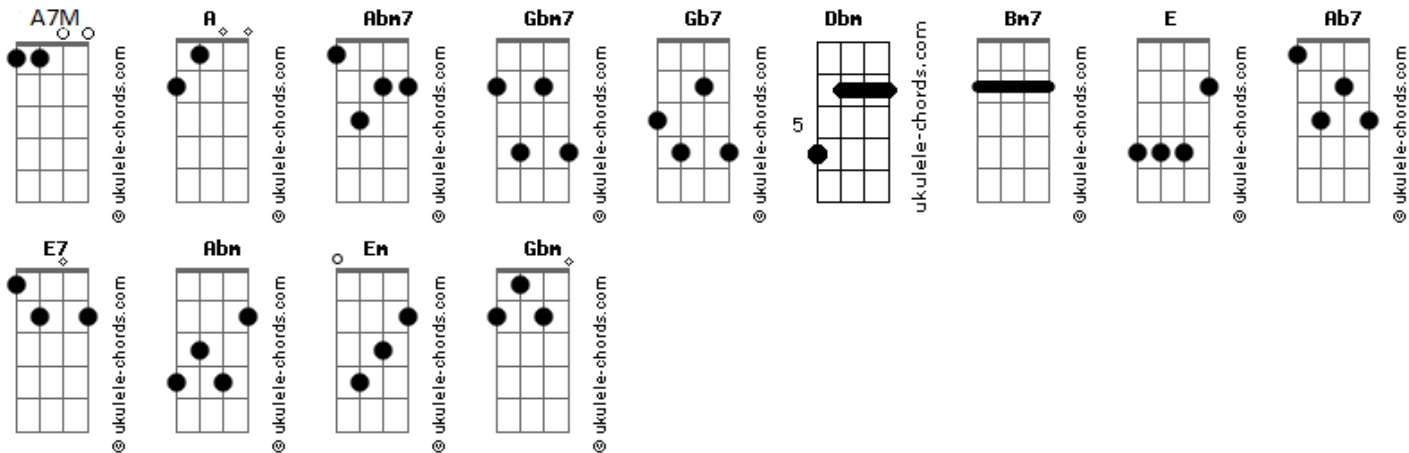

# Yves Deluc e Cidade Dormitório - Transtorno de Estresse Pós Traumático de Apartamento

tom:

Intro: **A7M** **Abm7** **Gbm7**  
**A7M** **Abm7** **Gbm7**

[Primeira Parte]

**A7M** **Abm7** **Gbm7**  
 Vão reformar o parque em que nos encontramos  
**Gb7** **A7M**  
 Há muito tempo atrás  
**Abm7** **Gbm7**  
 Insustentável é o silêncio das mansões  
**Dbm** **Bm7**  
 É, a cidade é foda  
**E**  
 E as esquinas vêm e vão **A7M**  
**Abm7** **Gbm7**  
 Oh não! **A** cidade mexeu com nós

[Refrão]

**Bm7**  
 E quando andamos pela rua  
**E**  
 E a repórter te esbarra  
**A7M** **Ab7** **Gbm7**  
 E pergunta sobre o clima ou algo mei assim  
**Bm7** **E**  
 Você desvia e me pega pelo braço  
**A7M** **Gbm7**  
 E me leva proutra parte da cidade  
**Bm7** **E7** **A7M** **Gbm7**  
 Onde o preço do Litrão é bem melhor  
**Bm7**  
 Onde o preço  
**E7**  
 Do Litrão  
**Gbm7**  
 É bem melhor

## Acordes

Veja!

**Bm7**  
 Que ingenuidade pensar  
**E7**  
 Que o tempo não vai cobrar

[Solo] **A7M** **Abm7** **Gbm7**  
**A7M** **Abm7** **Gbm7**

[Segunda Parte]

**A** **Abm** **Gbm7**  
 Vão me encontrar dormindo  
**A**  
 Distância é sempre igual  
**Em**  
 Cigarros que eu apago  
**Abm7** **Gbm7**  
 Descaso e o beijo amargo  
**Bm7**  
 Se a gente passou mal mas foi de rir  
**E7**  
 Divina tragédia  
**A7M** **Dbm** **Gbm7**  
 Oh não! Oh não!

[Refrão]

**A7M** **E7** **Gbm7**  
 Veja!  
**A7M** **E7** **Gbm7**  
 Veja!  
**A7M** **E7** **Gbm7**  
 Veja!  
**A7M** **Em** **Gbm**  
 Veja!