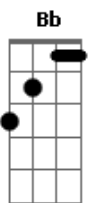

© ukulele-chords.com