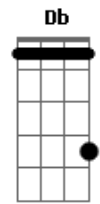

© ukulele-chords.com