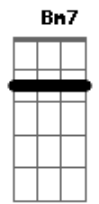

© ukulele-chords.com