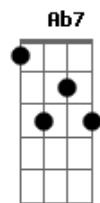

© ukulele-chords.com