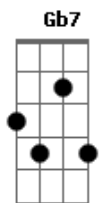

© ukulele-chords.com