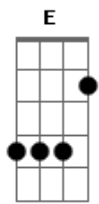

© ukulele-chords.com