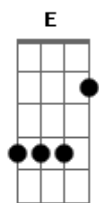

© ukulele-chords.com