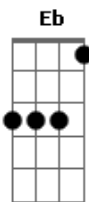

Yuru Yuri - Yuriyurarararayuruyuri Daijiken

tom:

Eb (forma dos acordes no tom de **D**)

Capostrate na 1ª casa

D **G**
Yuriyurararara yuruyuri
D **G**
Yuriyurararara yuruyuri
D **A** **D**
Yuriyurararara yuruyuri da-i-jike-n

(**D** **A** **Bm** **G**)
(**D** **A** **Bm** **G** **D**)
(**G** **D** **G** **D** **G** **A**)

D **G**
Tentekomai no kyou asu daibakuhatsu
A **D**
Sonde shinchou nobinai yaaa doushiyo
D **G**
Amai mono tabesugi te-mapa-ku
A **D**
Hoi ja kakuseyo otome de dou jaro

Gbm **Bm**
Bukatsudou honban
Em **A**
Shimeshime muchikoku

Acordes

ukulele-chords.com