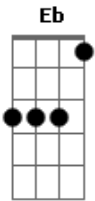

Yuru Yuri - Yuriyurarararayuruyuri Daijiken

tom:

Eb (forma dos acordes no tom de **D**)

Capostrate na 1ª casa

D **G**
Yuriyurararara yuruyuri
D **G**
Yuriyurararara yuruyuri
D **A** **D**
Yuriyurararara yuruyuri da-i-jike-n

(**D** **A** **Bm** **G**)
(**D** **A** **Bm** **G** **D**)
(**G** **D** **G** **D** **G** **A**)

D **G**
Tentekomai no kyou asu daibakuhatsu
A **D**
Sonde shinchou nobinai yaaa doushiyo
D **G**
Amai mono tabesugi te-mapa-ku
A **D**
Hoi ja kakuseyo otome de dou jaro

Gbm **Bm**
Bukatsudou honban
Em **A**
Shimeshime muchikoku

Acordes

© ukulele-chords.com